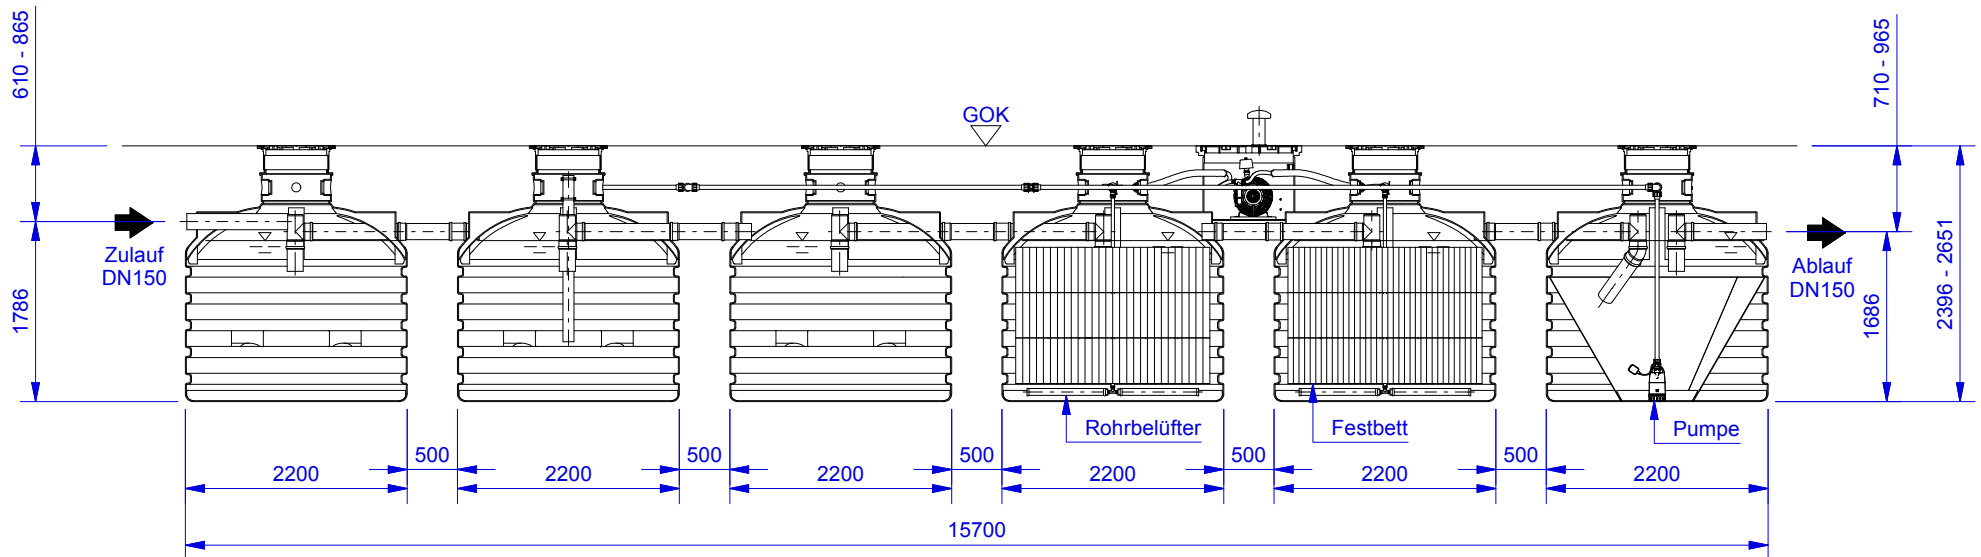

		Datum	Name	Exemplarischer Lageplan	1
Erstellt	29.06.2010	Sander			
Geändert	10.06.2015	Smialek		v1501	

(1 : 75)

DELPHIN Water Systems GmbH & Co. KG

Rubbertstraße 46 ■ D-21109 Hamburg

Tel.: +49 (0)40-766146-70

			Schnittansicht	2
Datum	Name			
Erstellt	29.06.2010	Sander		A4
Geändert	10.06.2015	Smialek		v1501