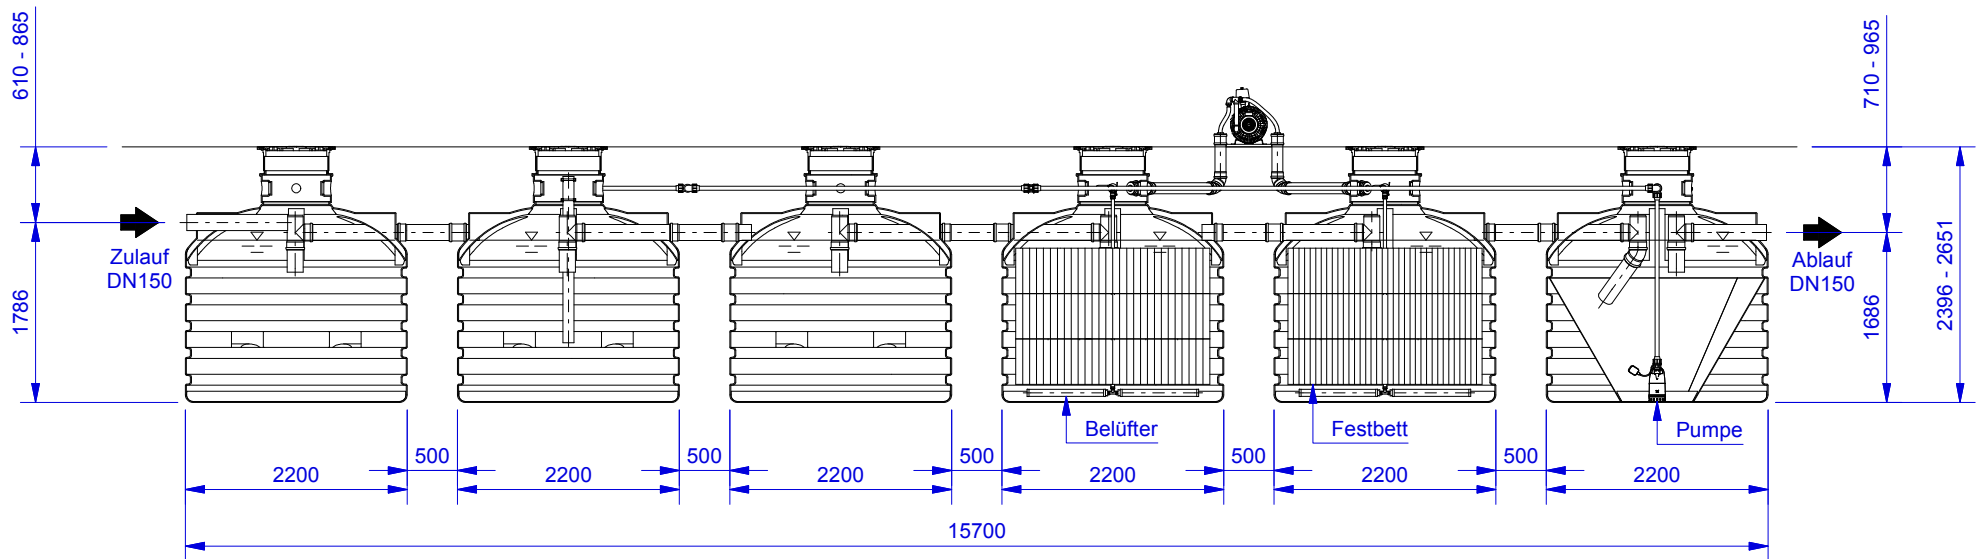

		Datum	Name	Exemplarischer Lageplan	1
Erstellt	06.05.2014	Sander			A4
Geändert	05.09.2014	Sander		v1401	

(1 : 75)

DELPHIN Water Systems GmbH & Co. KG

Rubbertstraße 46 ■ D-21109 Hamburg

Tel.: +49 (0)40-766146-70

		Datum	Name	Schnittansicht	2
Erstellt	06.05.2014	Sander			A4
Geändert	05.09.2014	Sander		v1401	