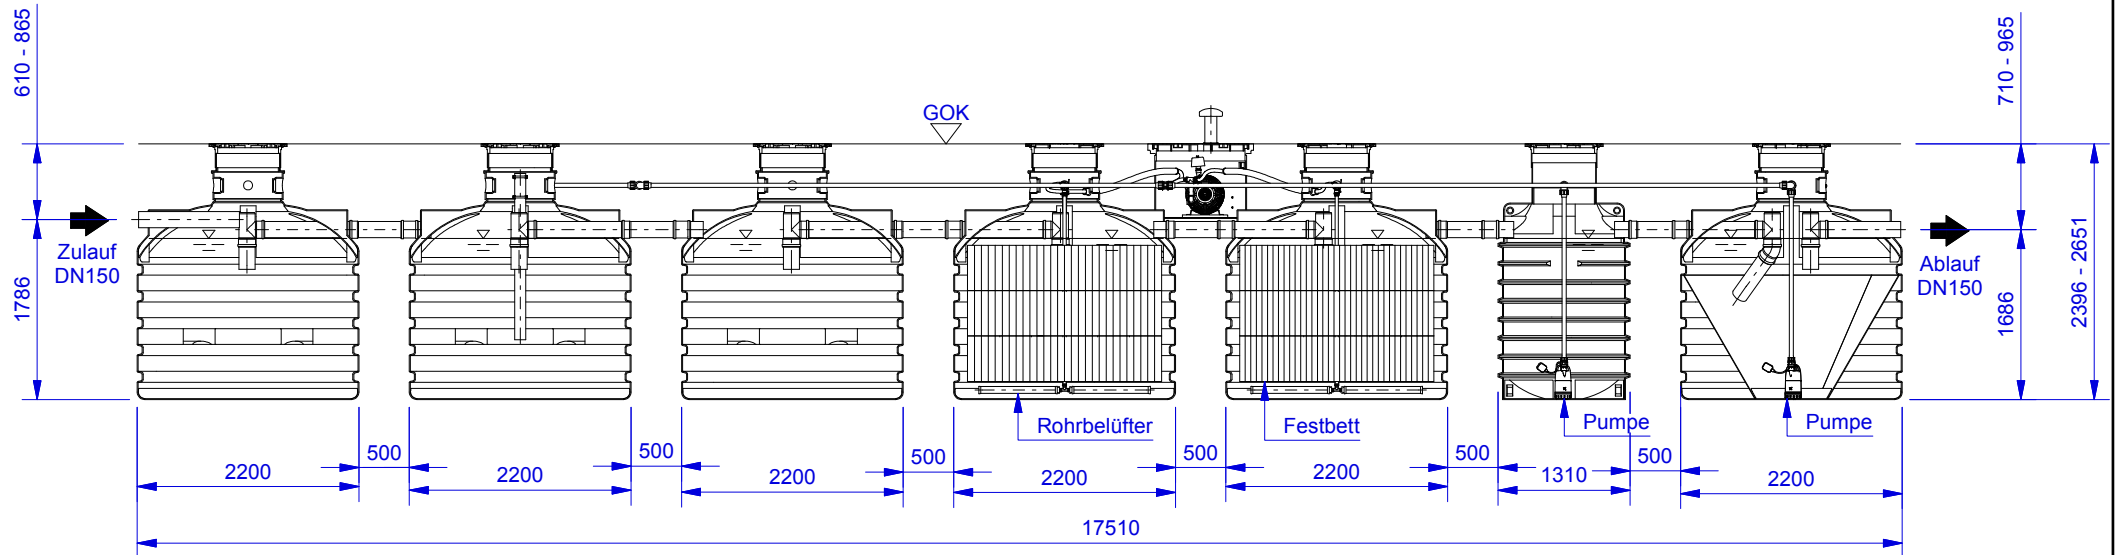

		Datum	Name	Exemplarischer Lageplan	1
Erstellt	06.05.2014	Sander			
Geändert	10.11.2015	Moritz		v1501	

(1 : 75)

DELPHIN Water Systems GmbH & Co. KG

Rubbertstraße 46 ■ D-21109 Hamburg

Tel.: +49 (0)40-766146-70