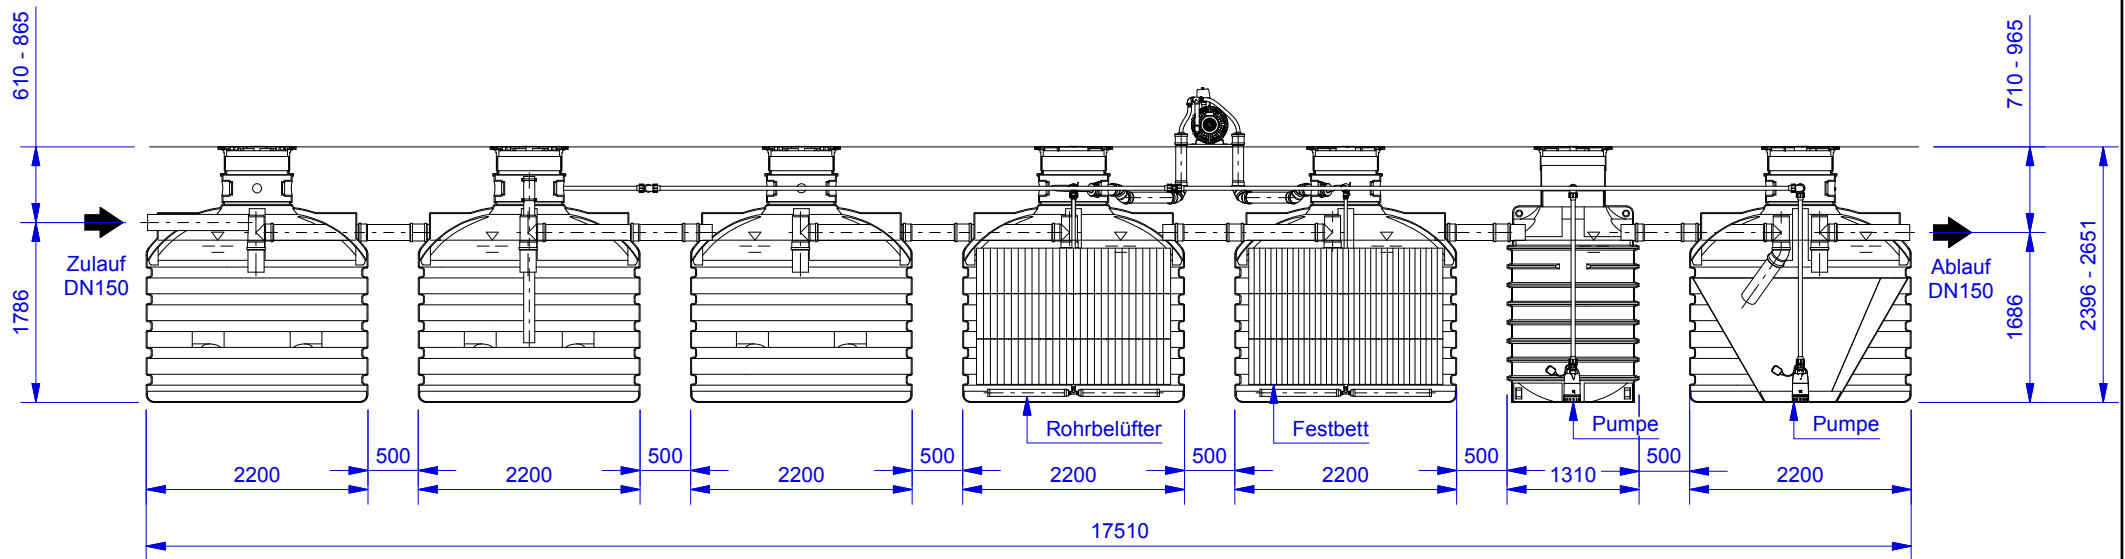

		Datum	Name	Exemplarischer Lageplan	1
Erstellt	14.05.2014	Sander			
Geändert	10.09.2014	Sander		v1401	

DELPHIN Water Systems GmbH & Co. KG

Rubbertstraße 46 ■ D-21109 Hamburg

Tel.: +49 (0)40-766146-70

Fax: +49 (0)40-766146-99

Datum		Name		Schnittansicht	2
Erstellt	14.05.2014	Sander	Sander		
Geändert	10.09.2014	Sander	Sander		v1401