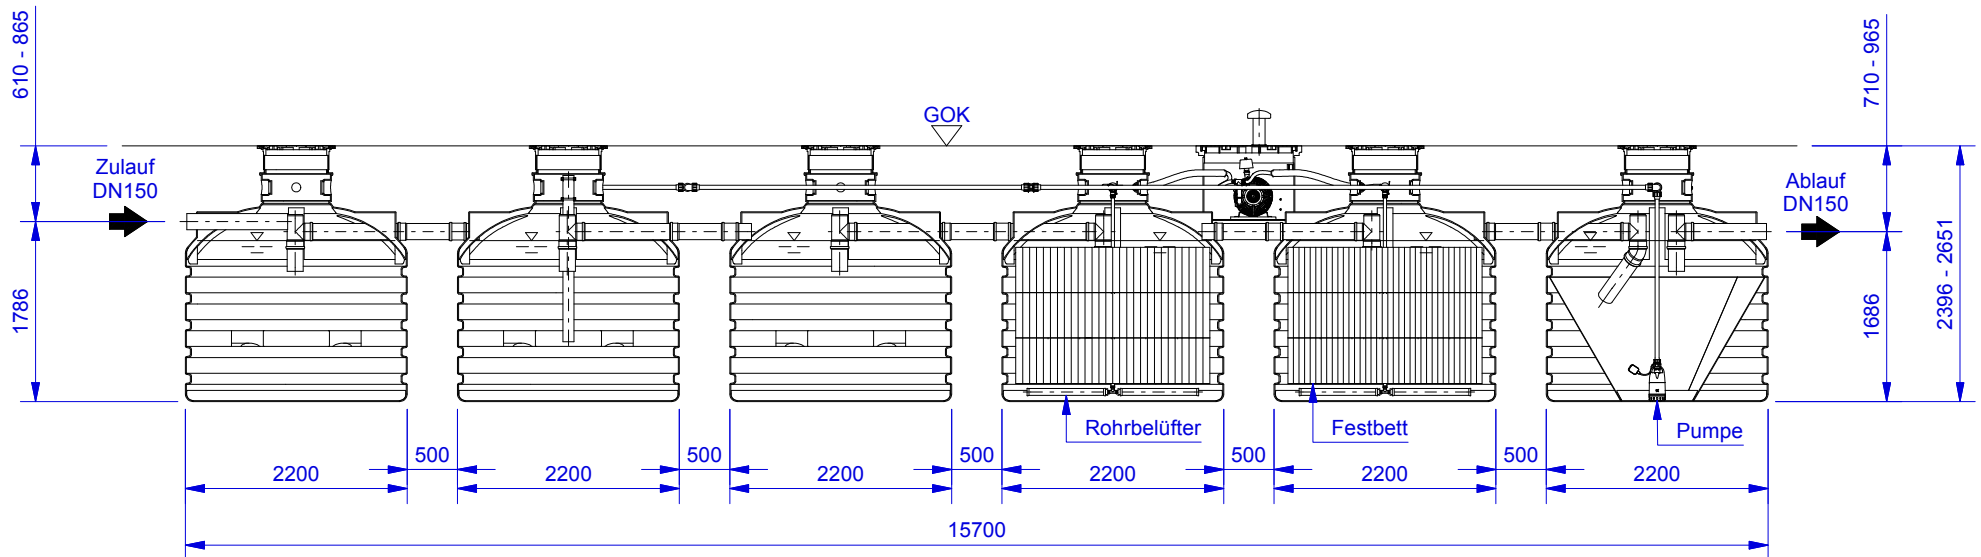

		Datum	Name	Exemplarischer Lageplan	1
Erstellt	29.06.2010	Sander			A4
Geändert	19.11.2015	Moritz		v1501	

(1 : 75)

DELPHIN Water Systems GmbH & Co. KG

Rubbertstraße 46 ■ D-21109 Hamburg

Tel.: +49 (0)40-766146-70