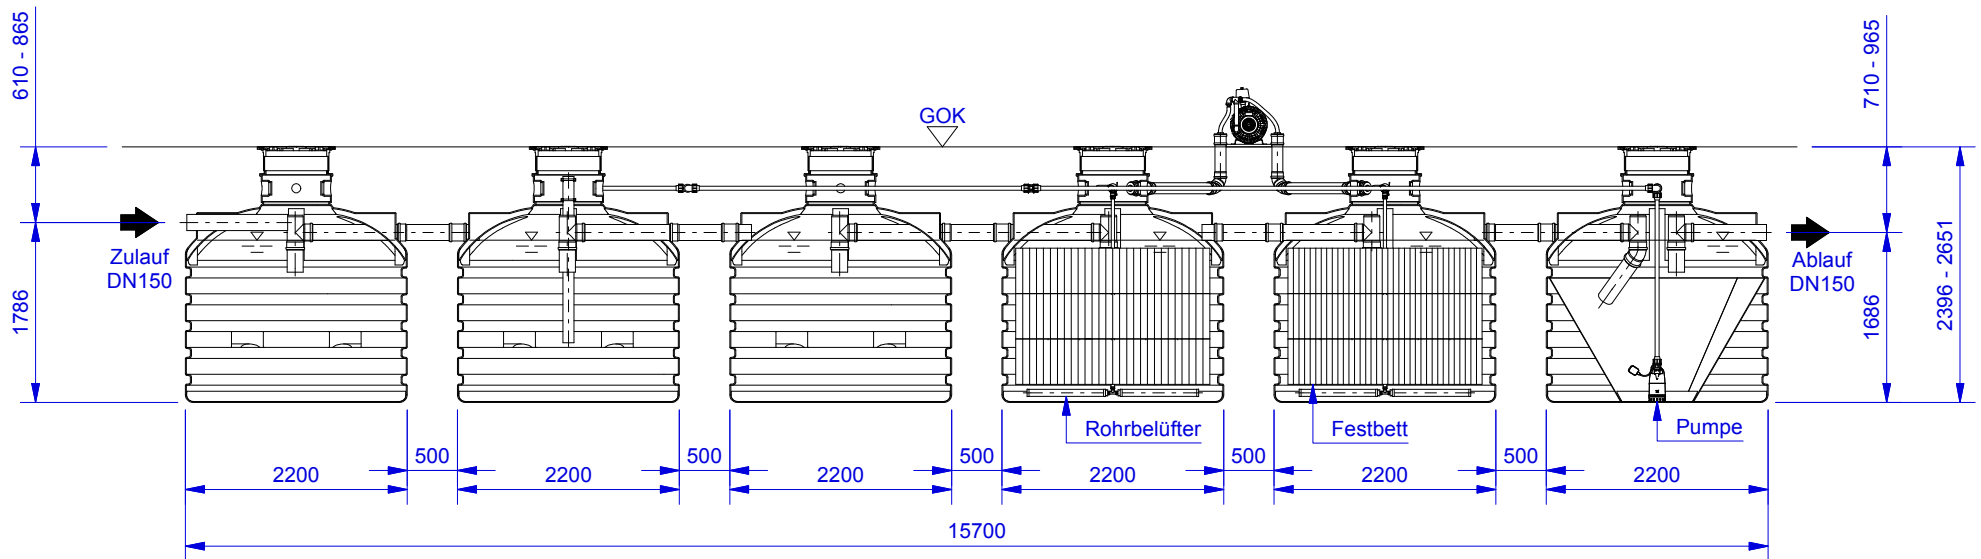

		Datum	Name	Exemplarischer Lageplan	1
Erstellt	06.05.2014	Sander			A4
Geändert	11.06.2015	Smialek			v1501

(1 : 75)

DELPHIN Water Systems GmbH & Co. KG

Rubbertstraße 46 ■ D-21109 Hamburg

Tel.: +49 (0)40-766146-70