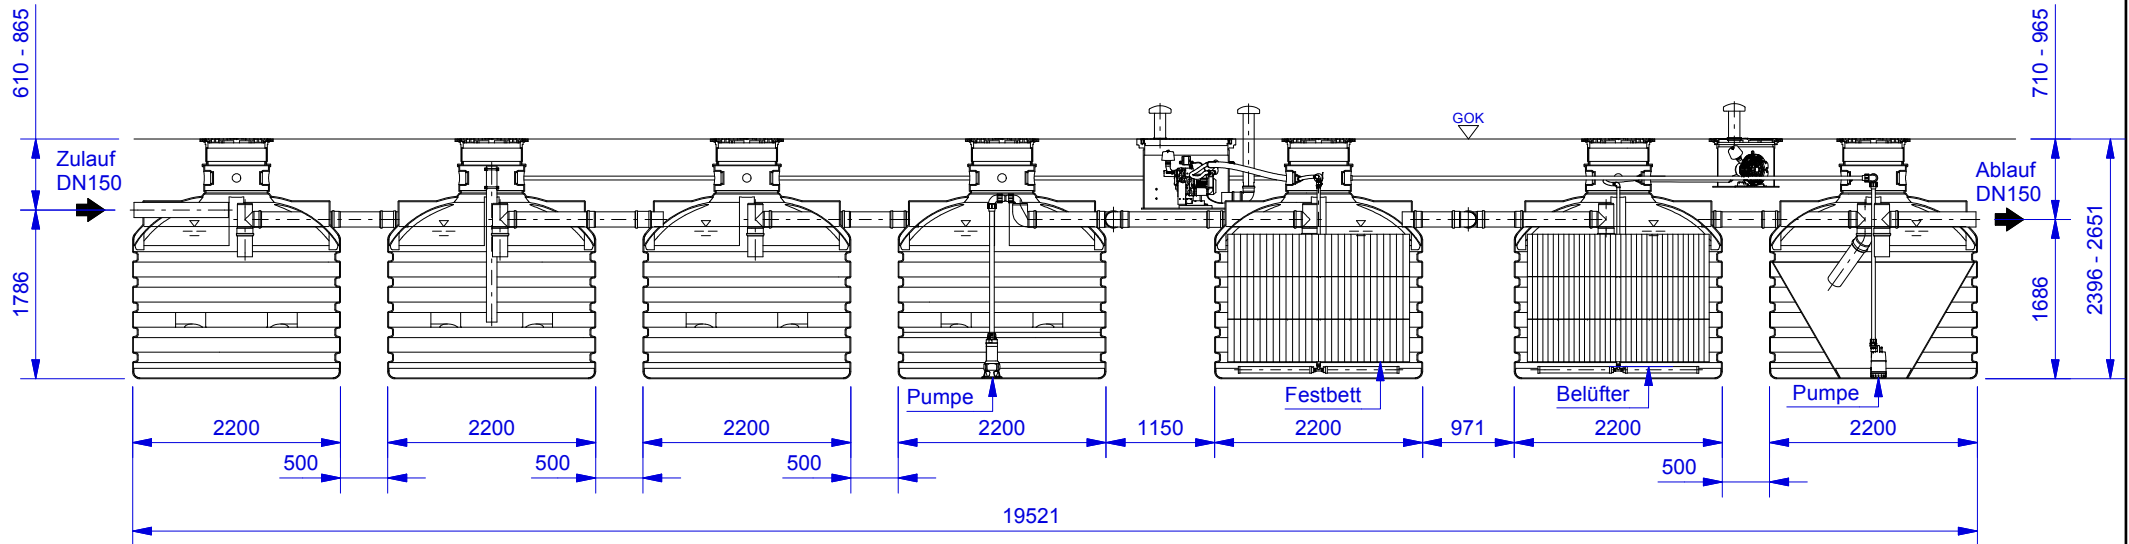

	Datum	Name	Schnitt horizontal	1
Erstellt	25.02.2014	Sander		
Geändert	24.11.2015	Moritz		
				v1501

(1 : 80)

DELPHIN Water Systems GmbH & Co. KG

Rubbertstraße 46 ■ D-21109 Hamburg

Tel.: +49 (0)40-766146-70

		Datum	Name	Schnitt vertikal	2
Erstellt	25.02.2014	Sander			
Geändert	24.11.2015	Moritz		v1501	