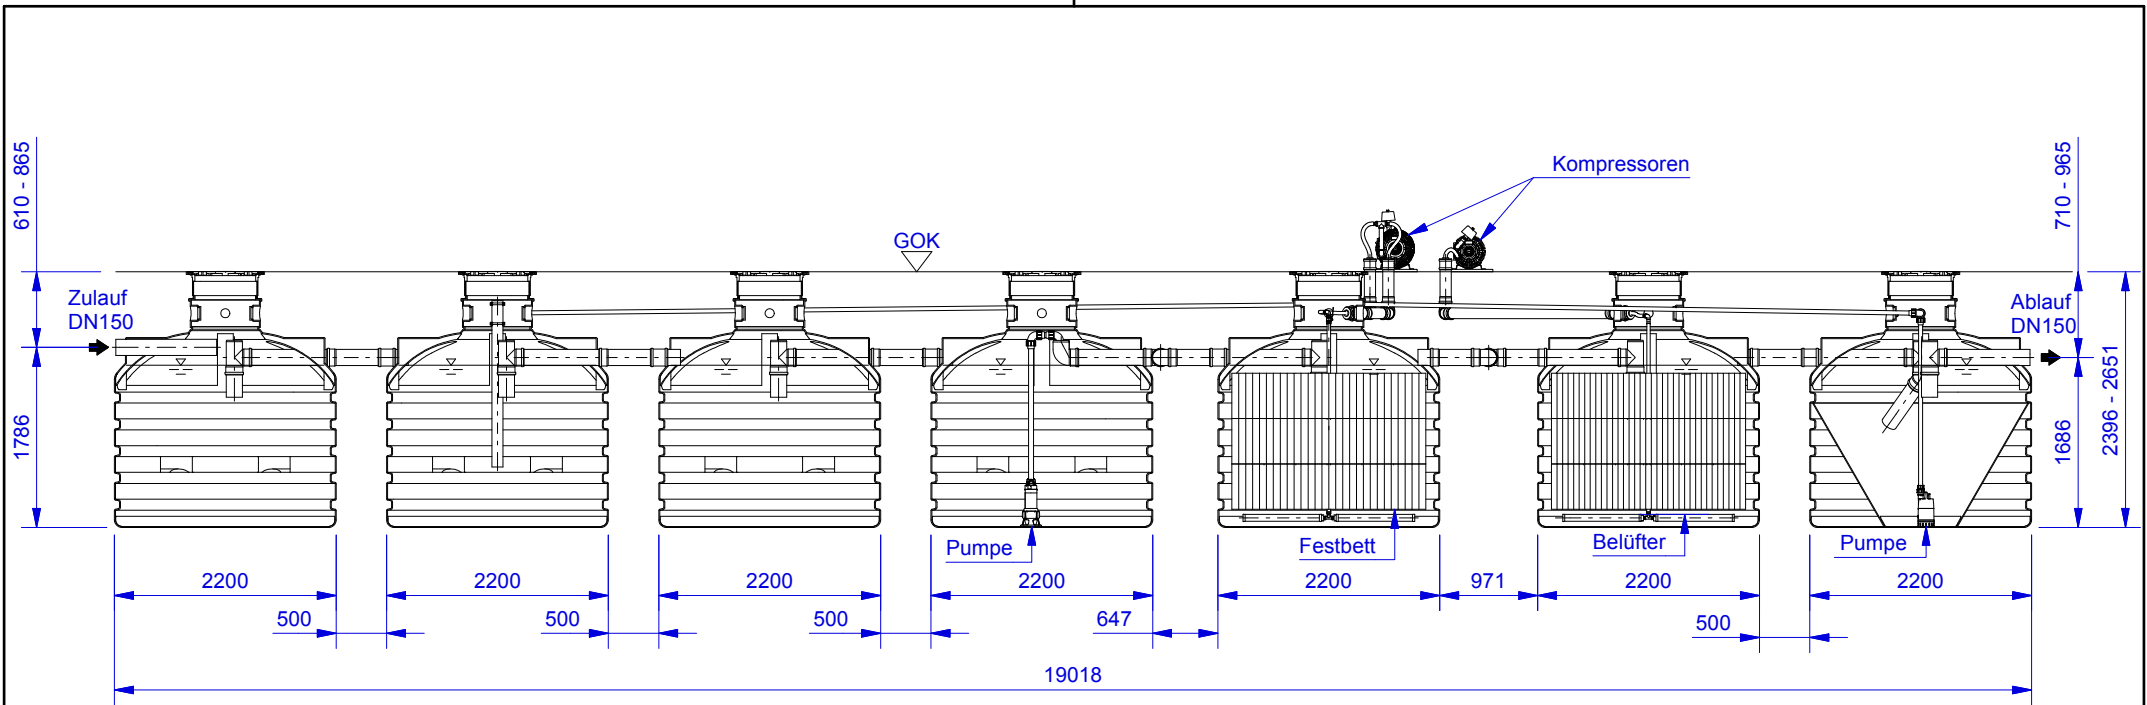

		Datum	Name	Schnitt horizontal	1
Erstellt	25.02.2014	Sander			
Geändert	24.11.2015	Moritz		v1501	

(1 : 75)

DELPHIN Water Systems GmbH & Co. KG
 Rubbertstraße 46 ■ D-21109 Hamburg
 Tel.: +49 (0)40-766146-70
 Fax: +49 (0)40-766146-99

Technische Änderungen vorbehalten
 Subject to change without prior notice
 Sujeto a cambios sin previo aviso
 Sous réserve de modifications techniques
 Технические изменения остаются производителю

DELPHIN classic 220/C/8			
	Datum	Name	Schnitt vertikal
Erstellt	25.02.2014	Sander	
Geändert	24.11.2015	Moritz	2
			A4
			v1501