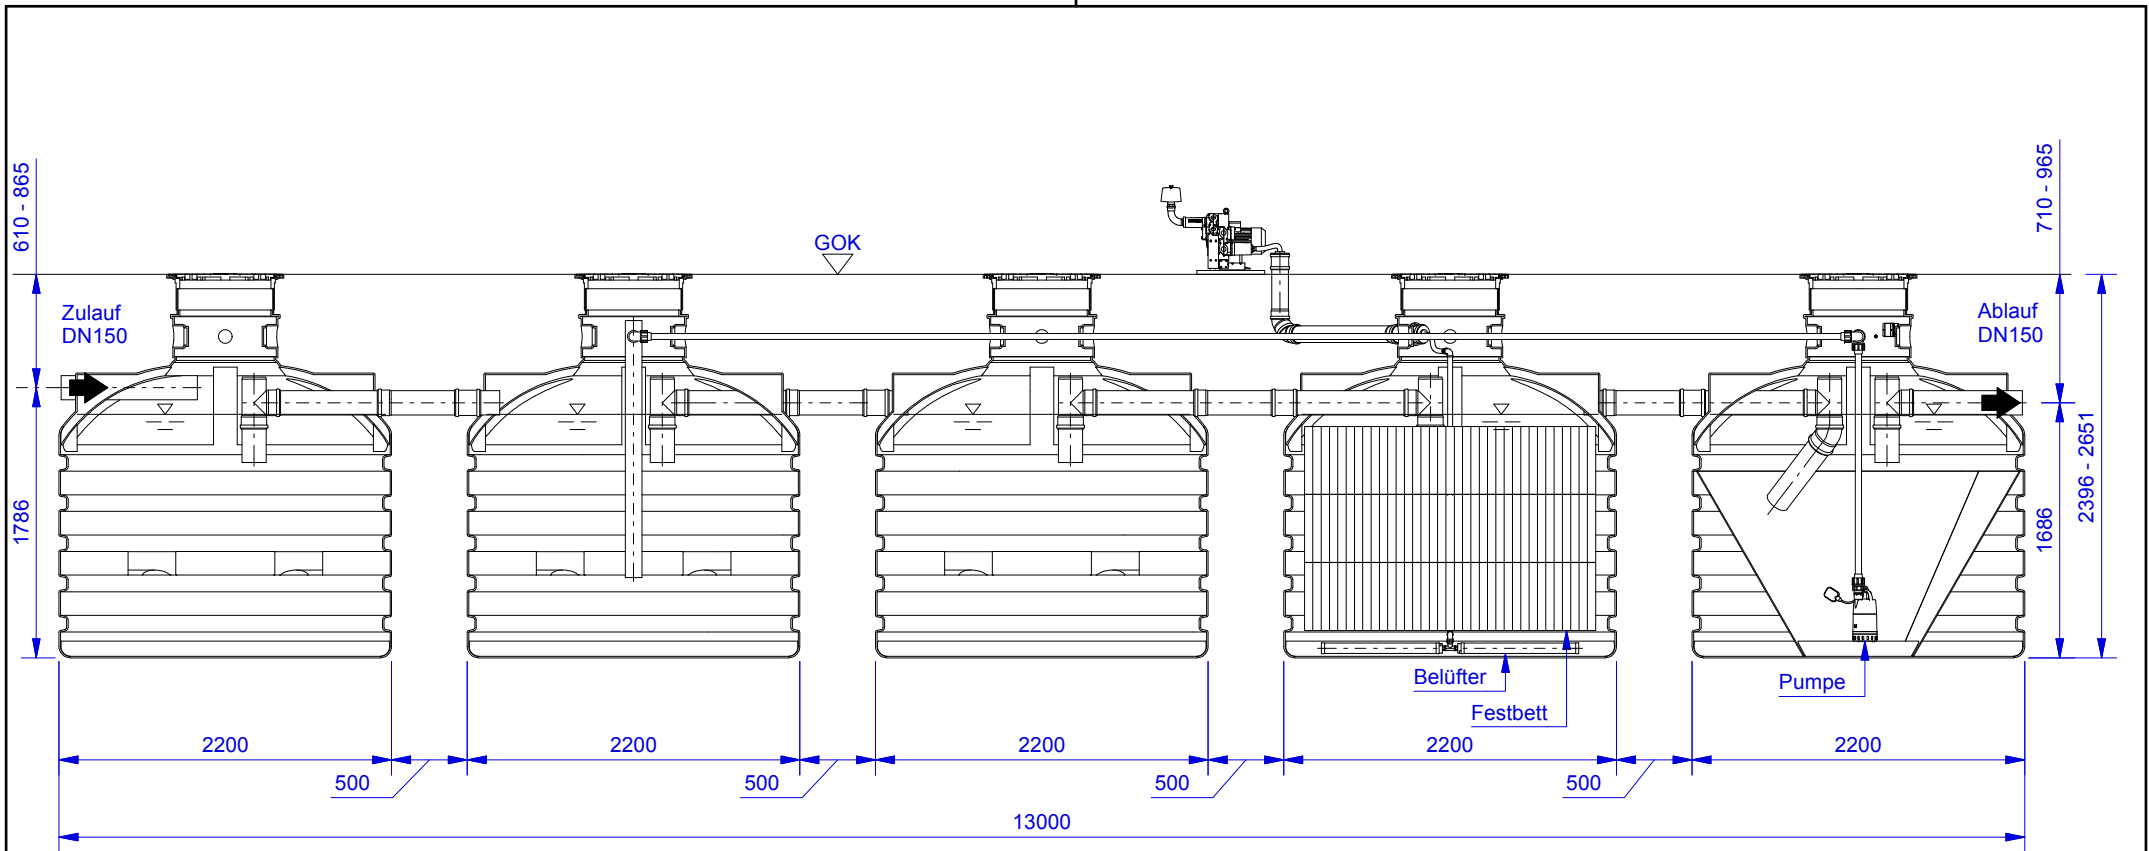

	Datum	Name	Schnitt horizontal	1
Erstellt	17.03.2014	Sander		A4
Geändert	04.06.2015	Smialek		v1501

(1 : 50)

DELPHIN Water Systems GmbH & Co. KG

Rubbertstraße 46 ■ D-21109 Hamburg

Tel.: +49 (0)40-766146-70

Datum		Name		Schnitt vertikal	2
Erstellt	17.03.2014	Sander			
Geändert	04.06.2015	Smialek		v1501	