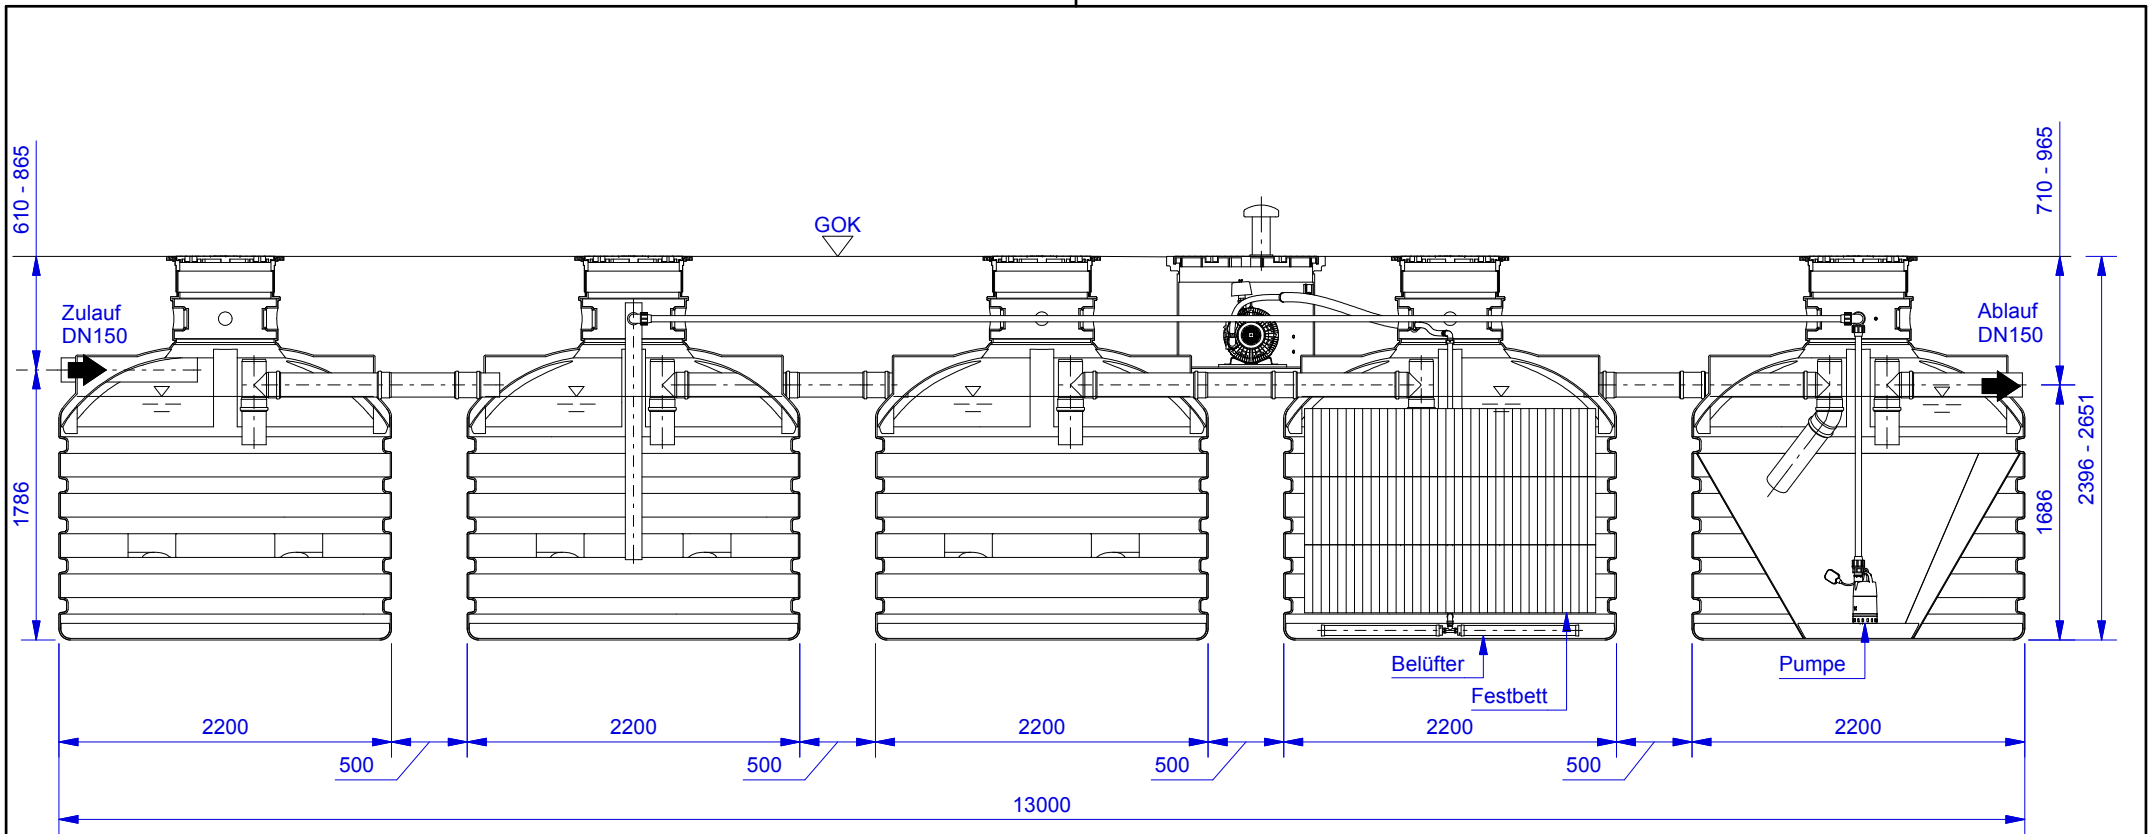

	Datum	Name	Schnitt horizontal	1
Erstellt	30.08.2007	Sander		
Geändert	04.06.2015	Smialek		
				A4
				v1501

(1 : 50)

DELPHIN Water Systems GmbH & Co. KG

Rubbertstraße 46 ■ D-21109 Hamburg

Tel.: +49 (0)40-766146-70

Datum		Name		Schnitt vertikal	2
Erstellt	30.08.2007	Sander			
Geändert	04.06.2015	Smialek		v1501	