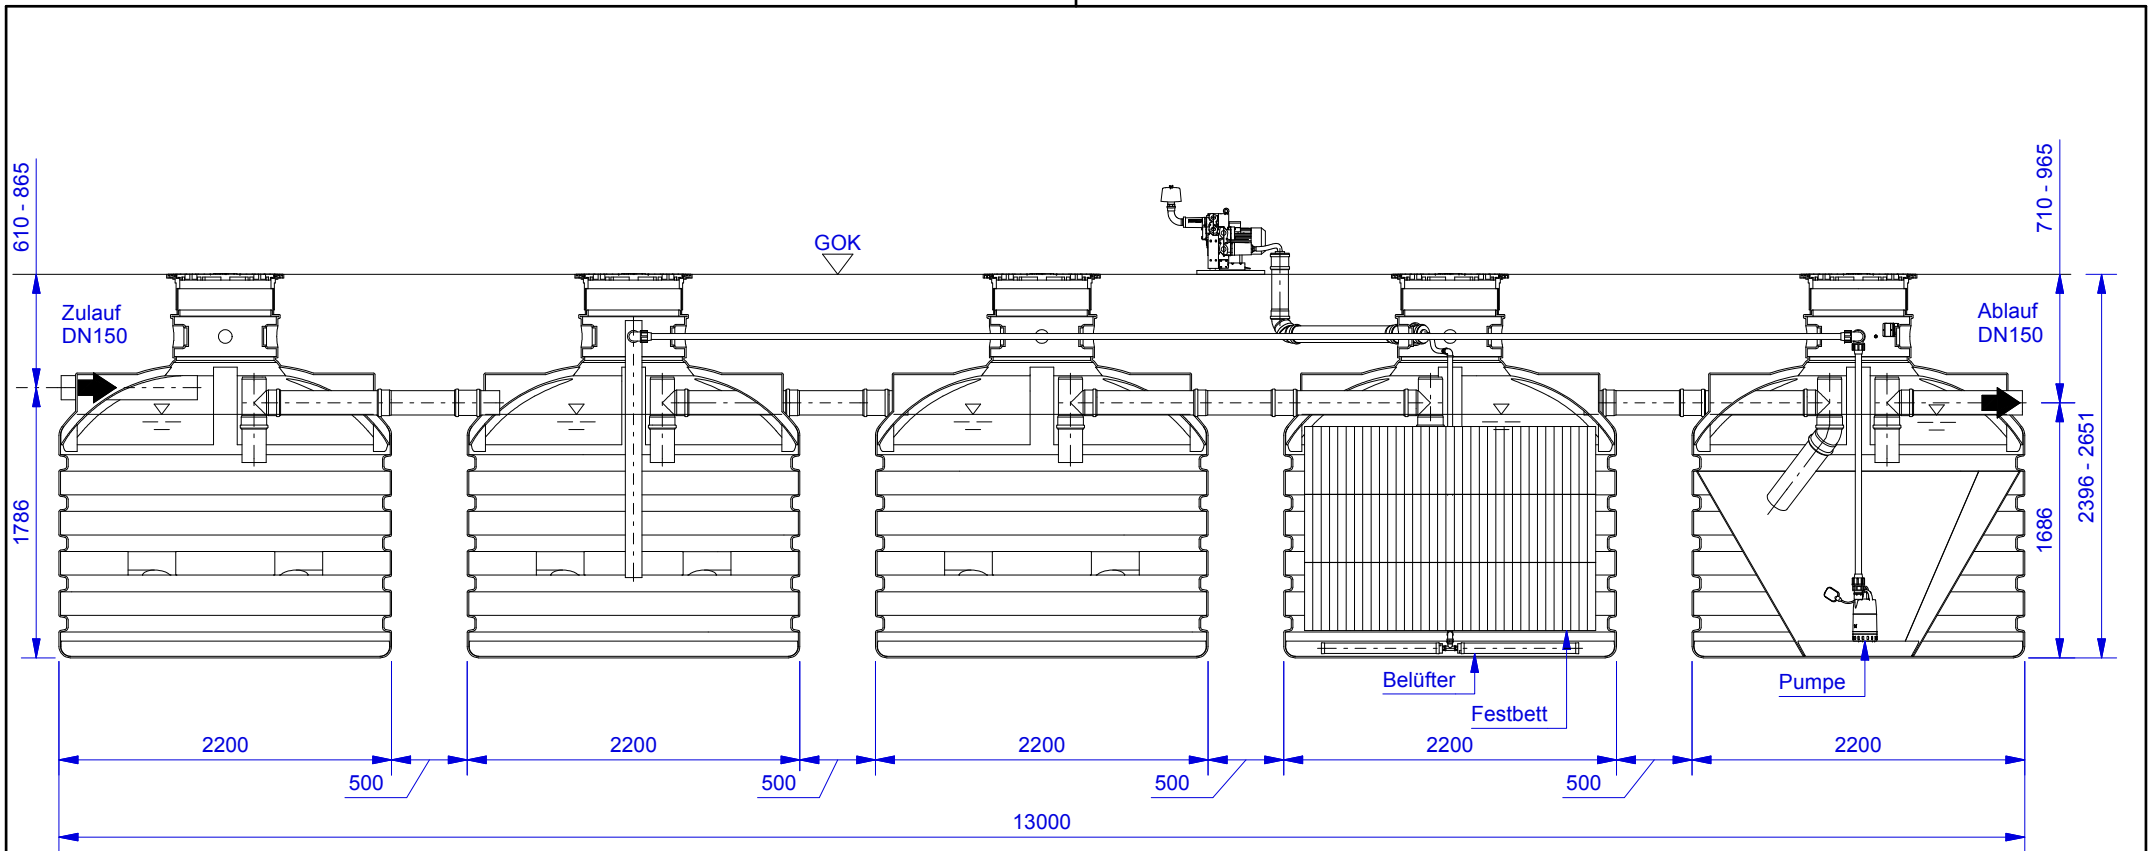

	Datum	Name	Schnitt horizontal	1
Erstellt	17.03.2014	Sander		A4
Geändert	04.06.2015	Smialek		v1501

(1 : 50)

DELPHIN Water Systems GmbH & Co. KG

Rubbertstraße 46 ■ D-21109 Hamburg

Tel.: +49 (0)40-766146-70

			Schnitt vertikal	2
Erstellt	Datum	Name		
Geändert	17.03.2014	Sander		A4
	04.06.2015	Smialek		v1501