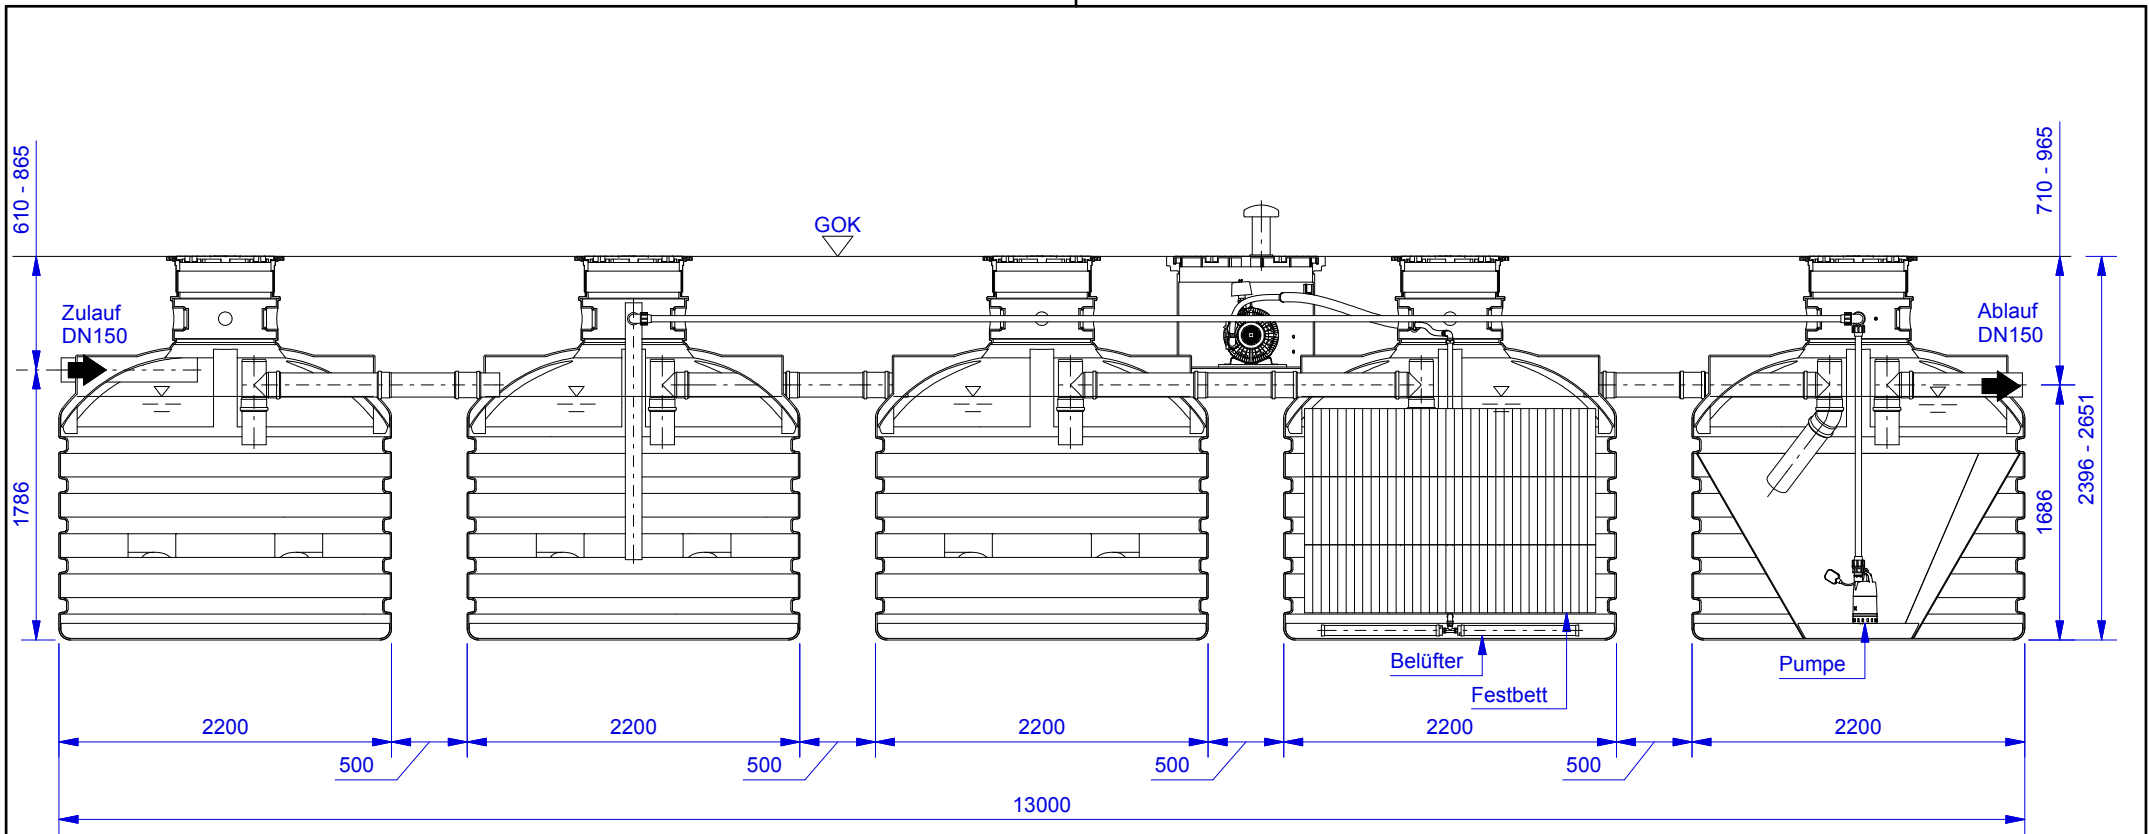

(1 : 50)

DELPHIN Water Systems GmbH & Co. KG

Rubbertstraße 46 ■ D-21109 Hamburg

Tel.: +49 (0)40-766146-70

Fax: +49 (0)40-766146-99

DELPHIN classic 60/N/5/TS

Technische Änderungen vorbehalten
Subject to change without prior notice
Sujeto a cambios sin previo aviso
Sous réserve de modifications techniques
Технические изменения остаются производителю

		Datum	Name	Schnitt vertikal	2	
Erstellt	30.08.2007	Sander				A4
Geändert	10.06.2015	Smialek		v1501