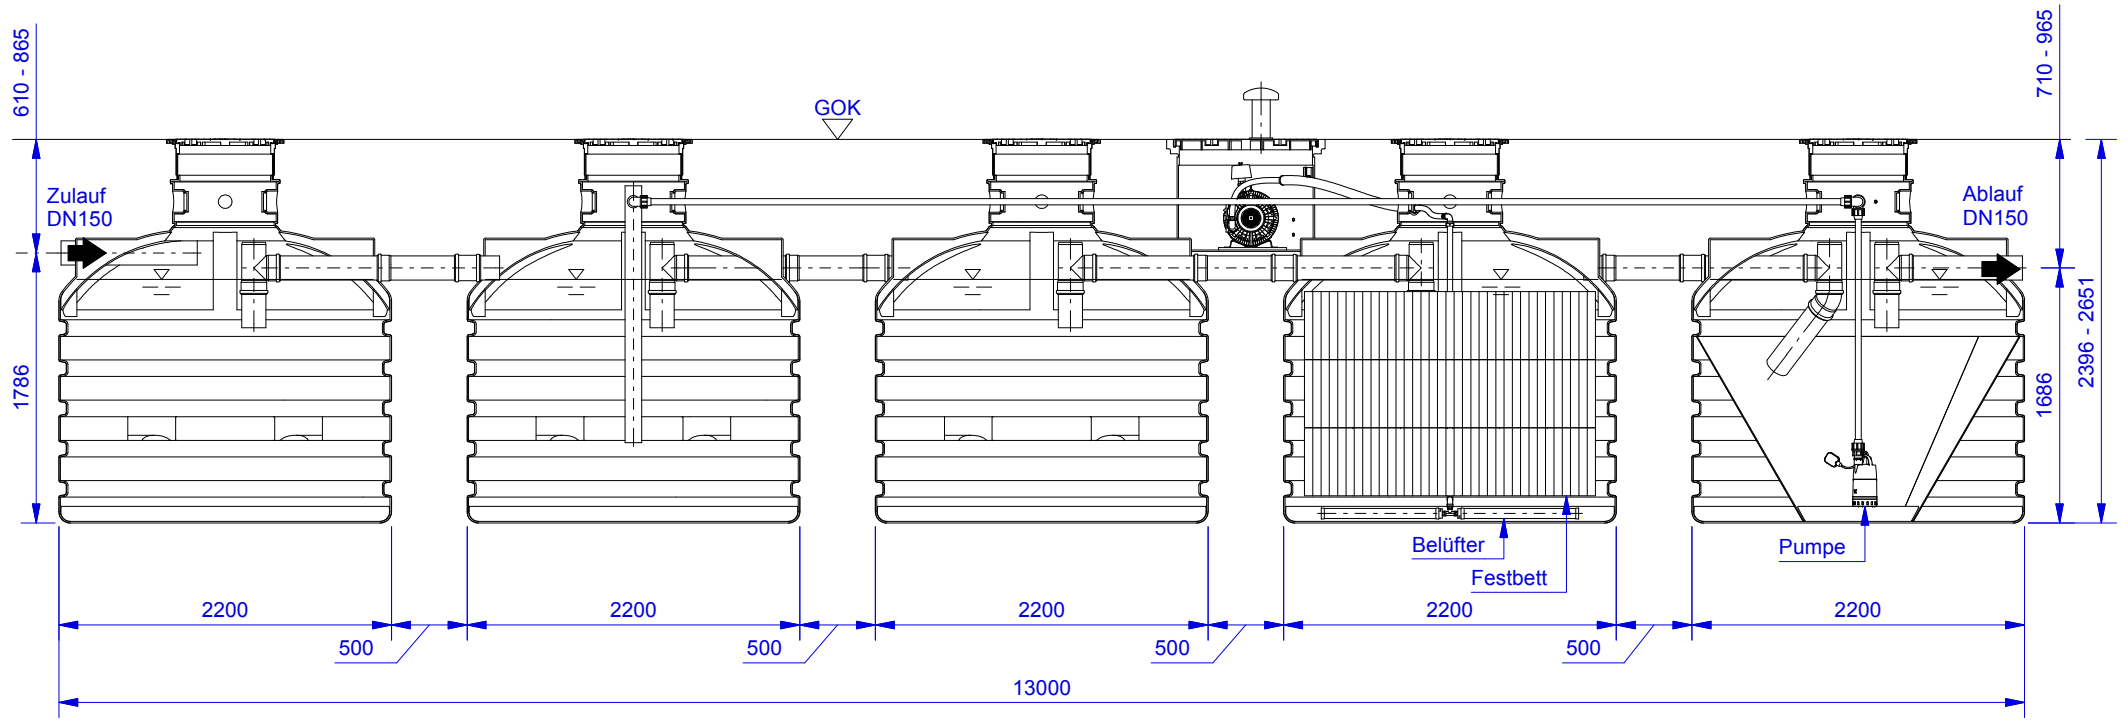

	Datum	Name	Schnitt horizontal	1
Erstellt	30.08.2007	Sander		A4
Geändert	10.06.2015	Smialek		v1501

(1 : 50)

DELPHIN Water Systems GmbH & Co. KG
 Rubbertstraße 46 ■ D-21109 Hamburg
 Tel.: +49 (0)40-766146-70
 Fax: +49 (0)40-766146-99

			Schnitt vertikal	2
Datum	Name			
Erstellt	30.08.2007	Sander		A4
Geändert	10.06.2015	Smialek		
				v1501