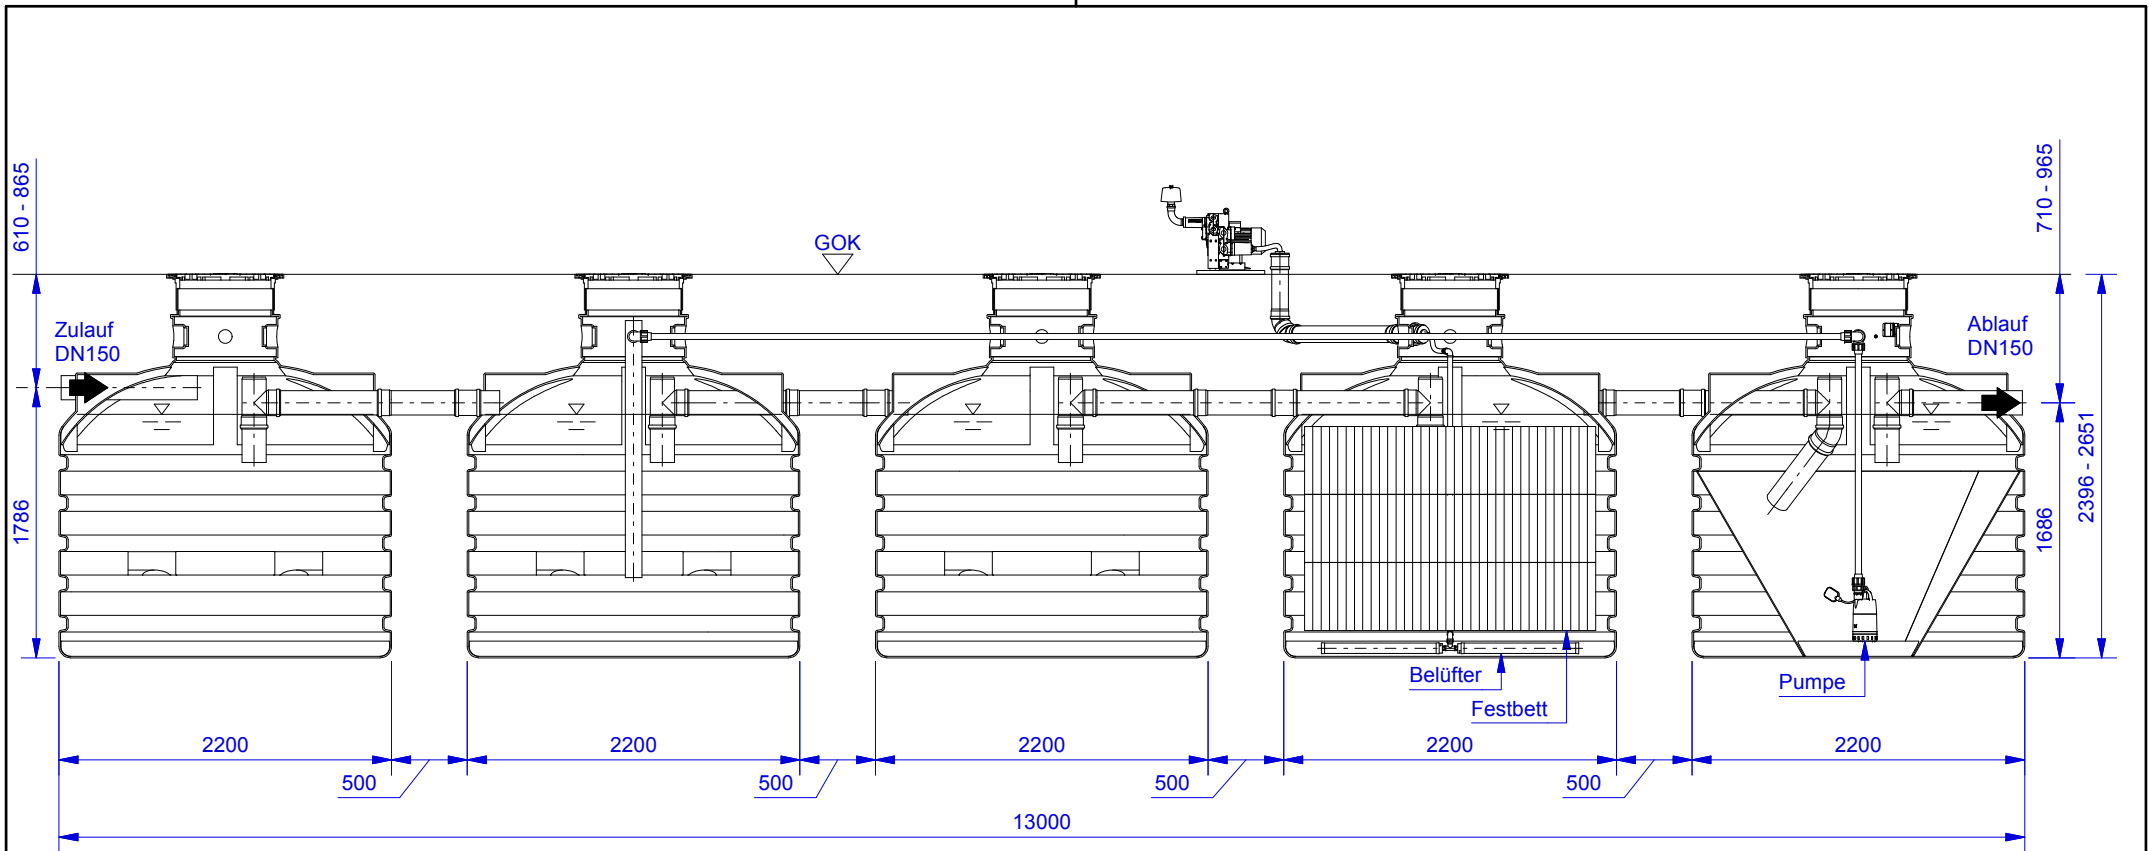

Datum		Name		Schnitt horizontal	1
Erstellt	17.03.2014	Sander			
Geändert	10.06.2015	Smialek			v1501

(1 : 50)

DELPHIN Water Systems GmbH & Co. KG

Rubbertstraße 46 ■ D-21109 Hamburg

Tel.: +49 (0)40-766146-70

			Schnitt vertikal	2
Datum	Name			
Erstellt	17.03.2014	Sander		A4
Geändert	10.06.2015	Smialek		v1501