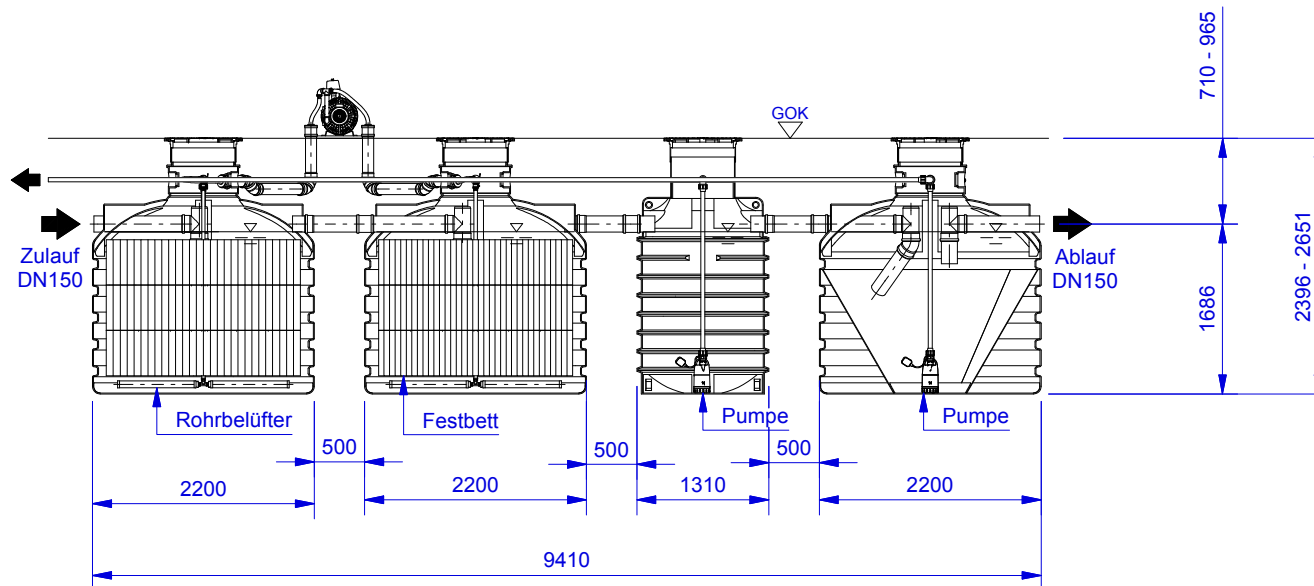

		Datum	Name	Exemplarischer Lageplan	1
Erstellt	14.05.2014	Sander			A4
Geändert	10.11.2015	Moritz			v1501

(1 : 75)

DELPHIN Water Systems GmbH & Co. KG

Rubbertstraße 46 ■ D-21109 Hamburg

Tel.: +49 (0)40-766146-70