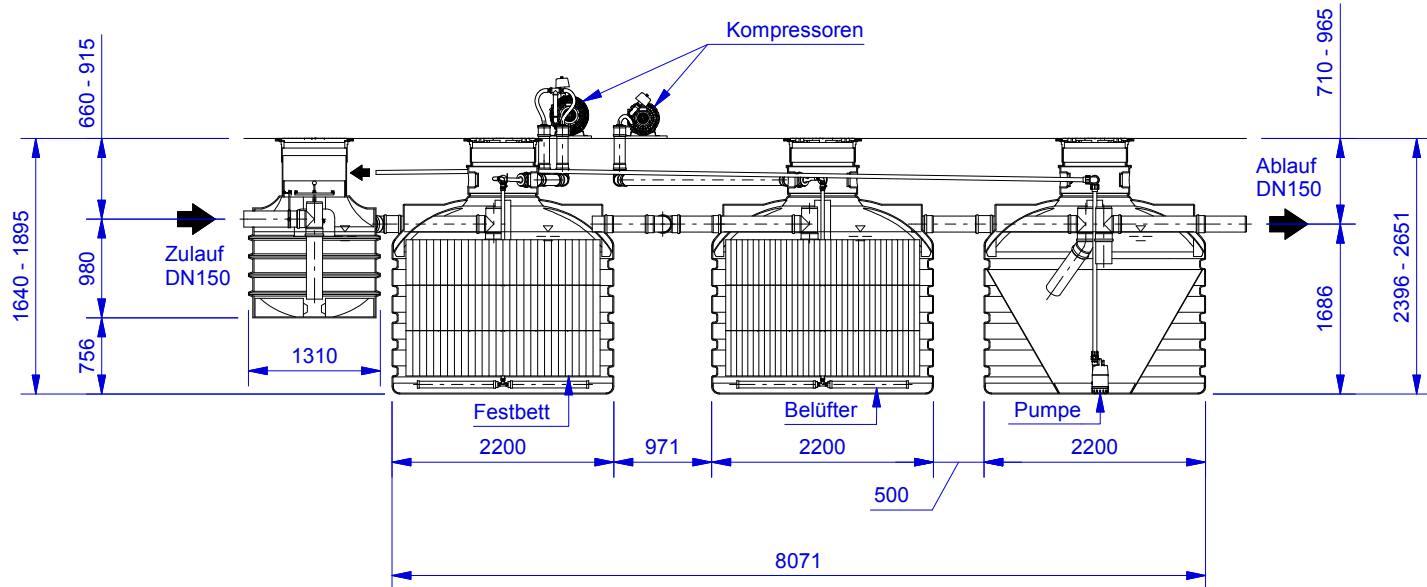

		Datum	Name	Schnitt horizontal	1
Erstellt	25.02.2014	Sander			
Geändert	15.01.2015	Sander		v1501	

(1 : 75)

DELPHIN Water Systems GmbH & Co. KG
 Rubbertstraße 46 ■ D-21109 Hamburg
 Tel.: +49 (0)40-766146-70
 Fax: +49 (0)40-766146-99

		Datum	Name	Schnitt vertikal	2
Erstellt	25.02.2014	Sander			
Geändert	15.01.2015	Sander			v1501