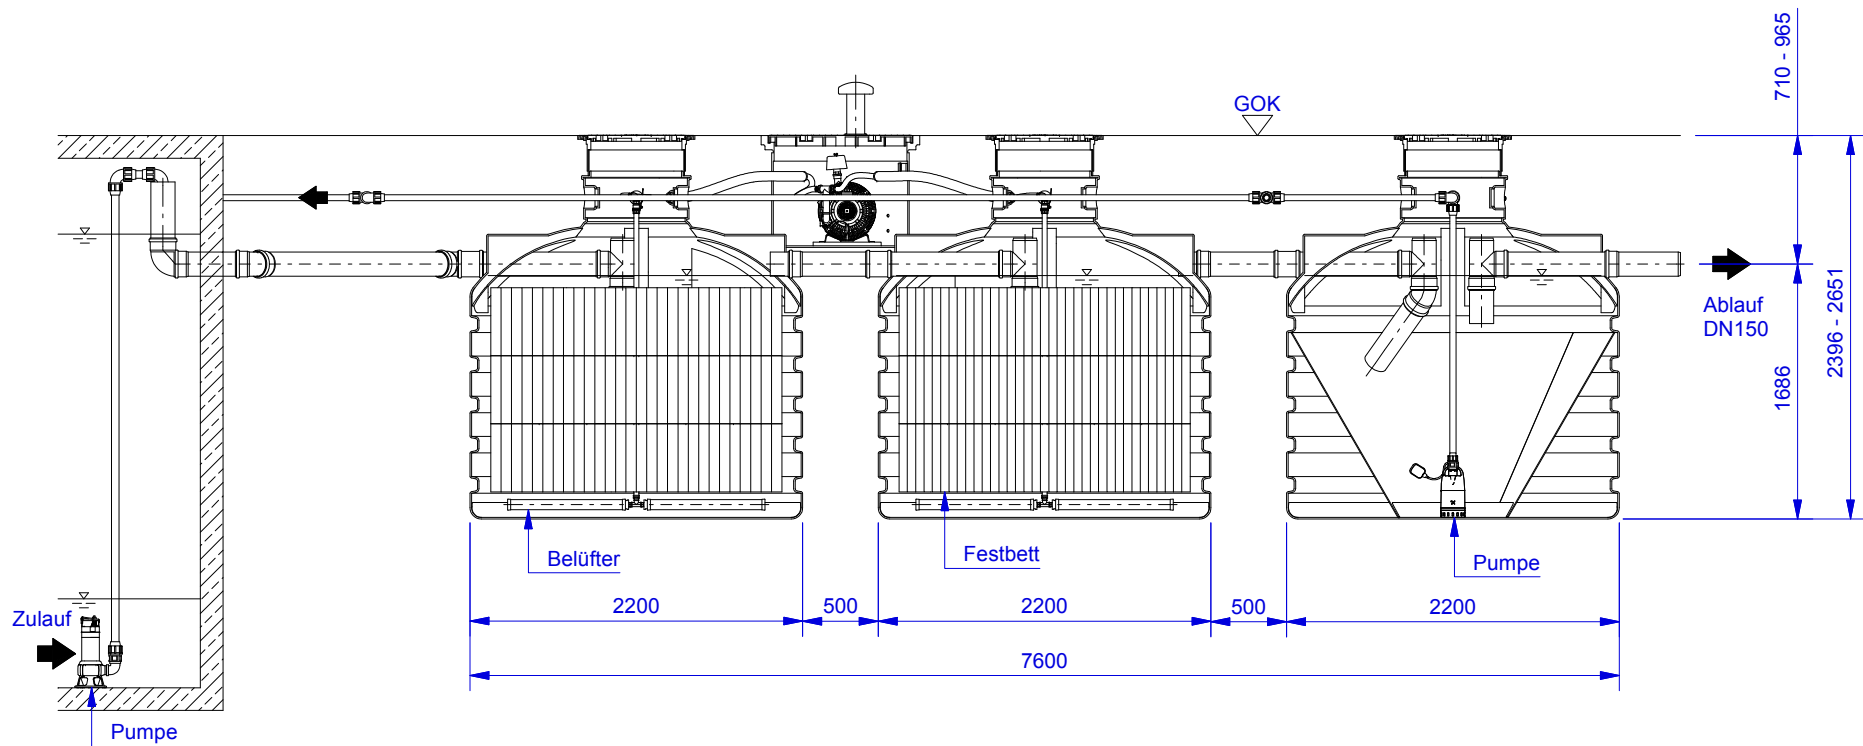

	Datum	Name	Exemplarischer Lageplan	1
Erstellt	28.06.2010	Sander		
Geändert	10.11.2015	Moritz		
				A4
				v1501

(1 : 50)

DELPHIN Water Systems GmbH & Co. KG

Rubbertstraße 46 ■ D-21109 Hamburg

Tel.: +49 (0)40-766146-70