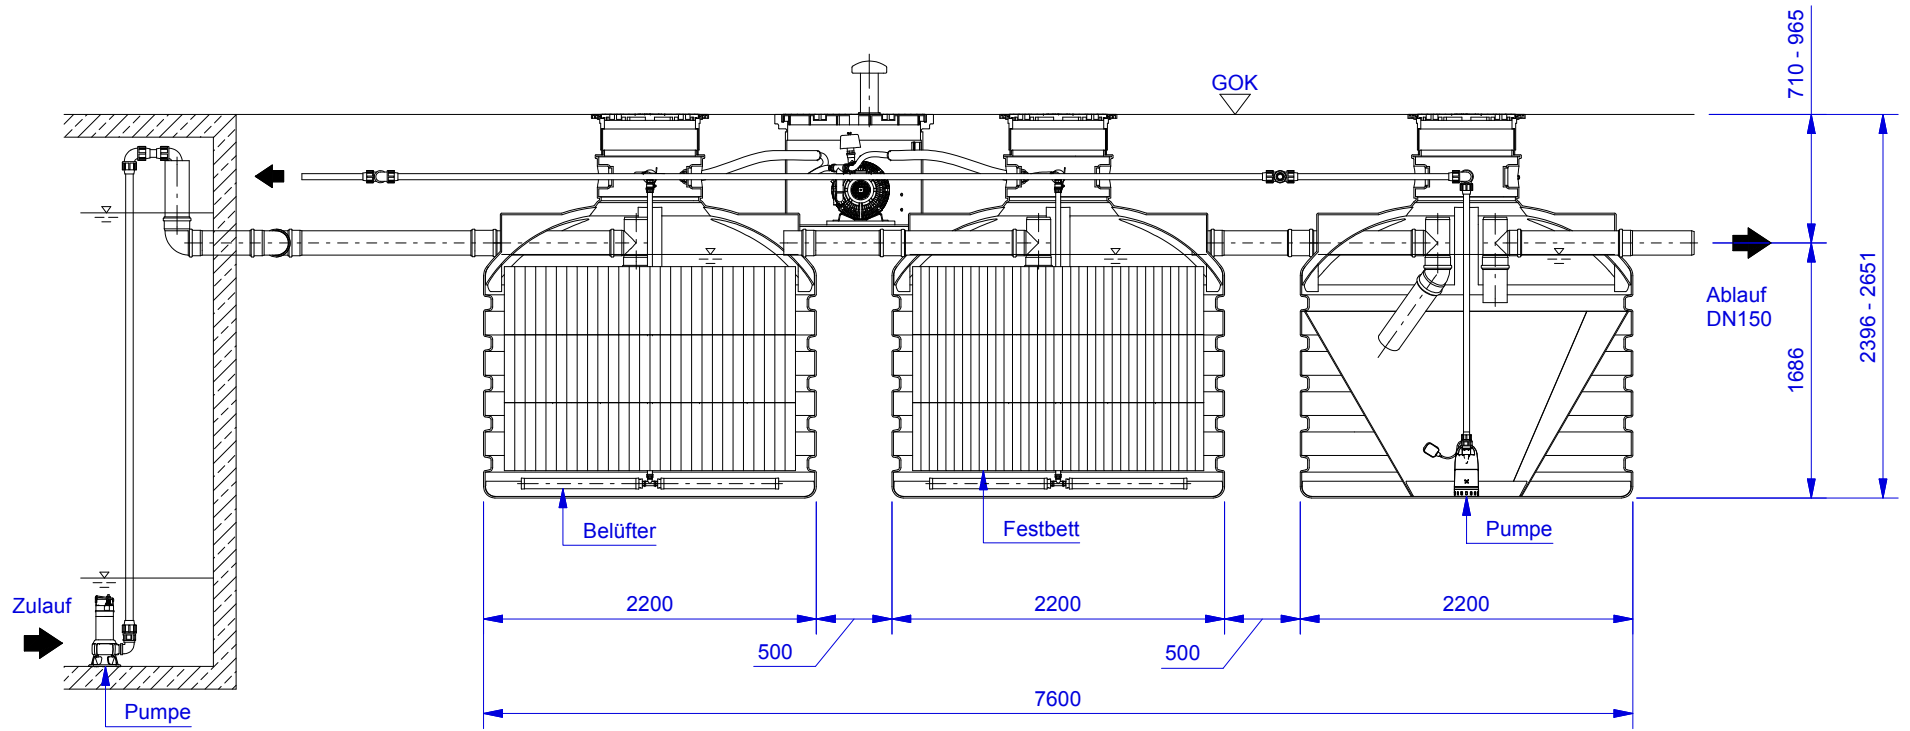

	Datum	Name	Exemplarischer Lageplan	1
Erstellt	22.07.2014	Sander		A4
Geändert	10.11.2015	Moritz		v1501

(1 : 50)

DELPHIN Water Systems GmbH & Co. KG

Rubbertstraße 46 ■ D-21109 Hamburg

Tel.: +49 (0)40-766146-70