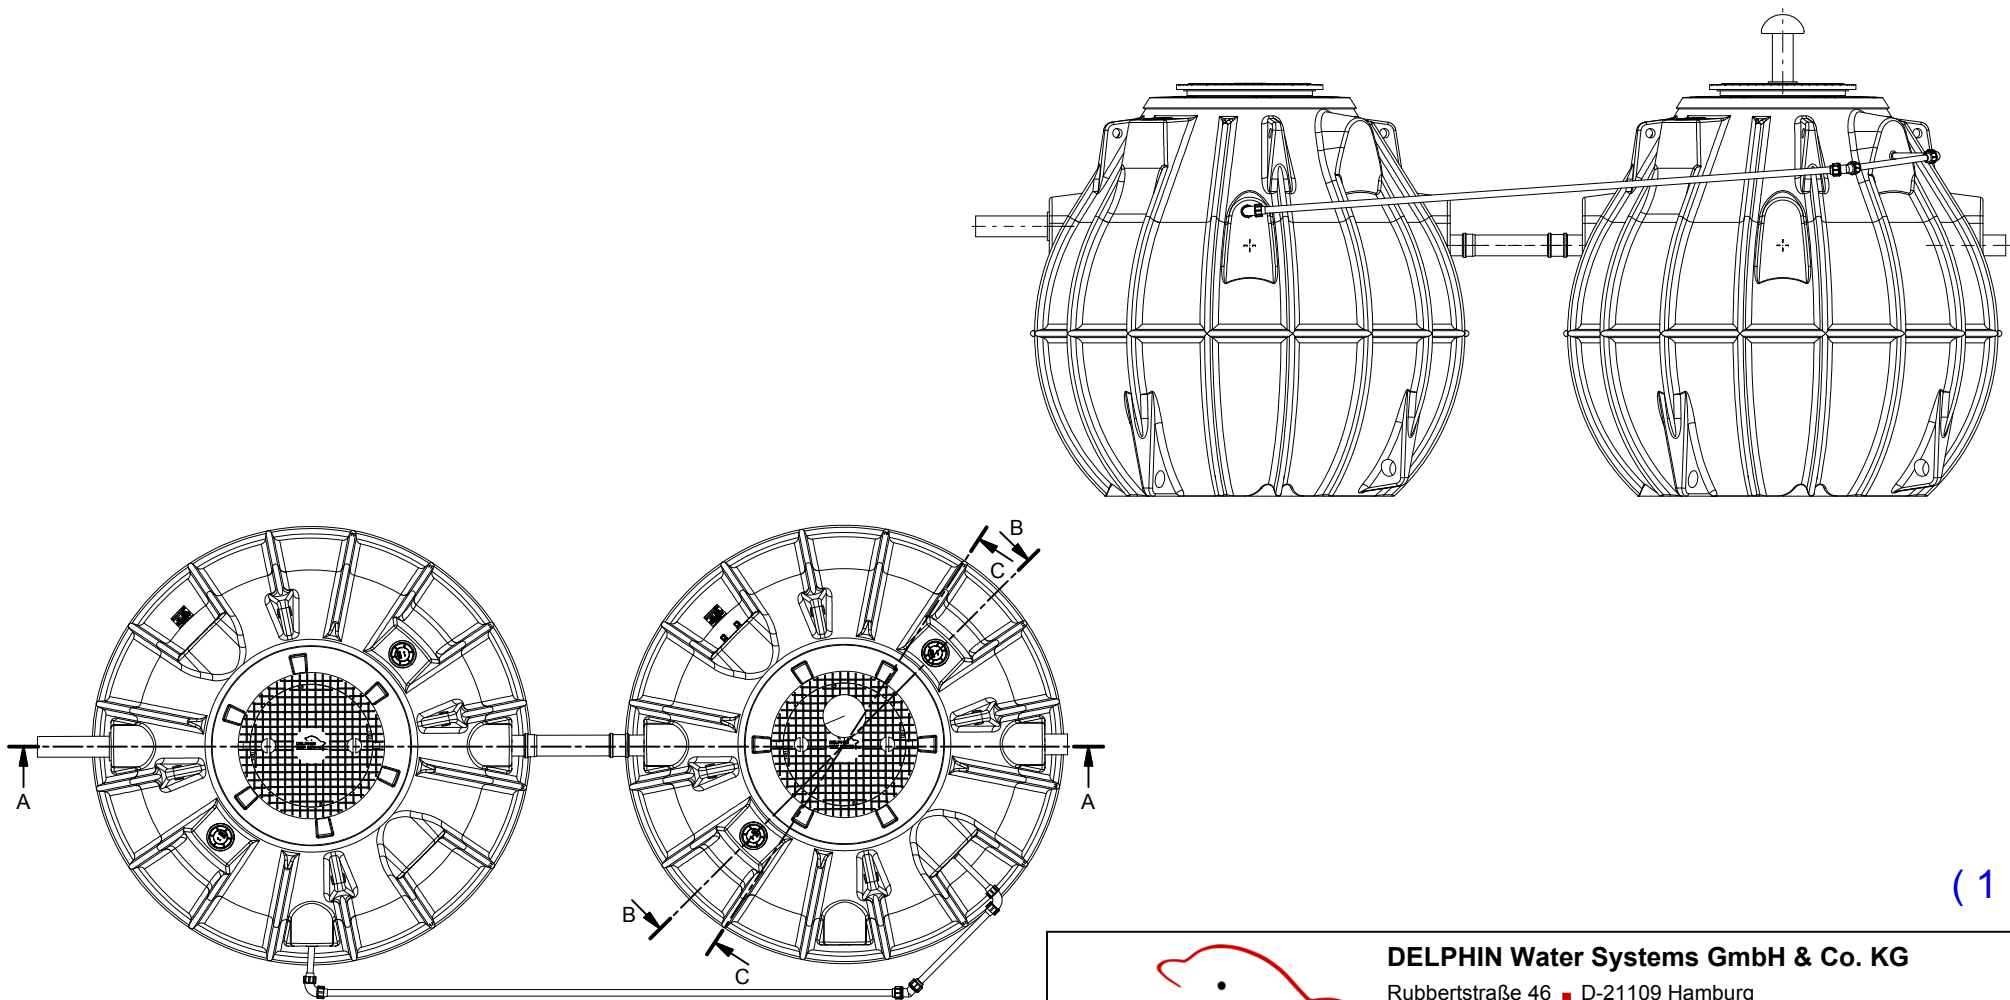

(1 : 40)

DELPHIN Water Systems GmbH & Co. KG

Rubbertstraße 46 ■ D-21109 Hamburg

Tel.: +49 (0)40-766146-70

Fax: +49 (0)40-766146-99

DELPHIN compact 10/D/2

Technische Änderungen vorbehalten
Subject to change without prior notice
Sujeto a cambios sin previo aviso
Sous réserve de modifications techniques
Технические изменения остаются производителю

		Datum	Name	Ansichten	5
Erstellt	20.11.2012	Sander			A4
Geändert	12.01.2016	Moritz			v1601