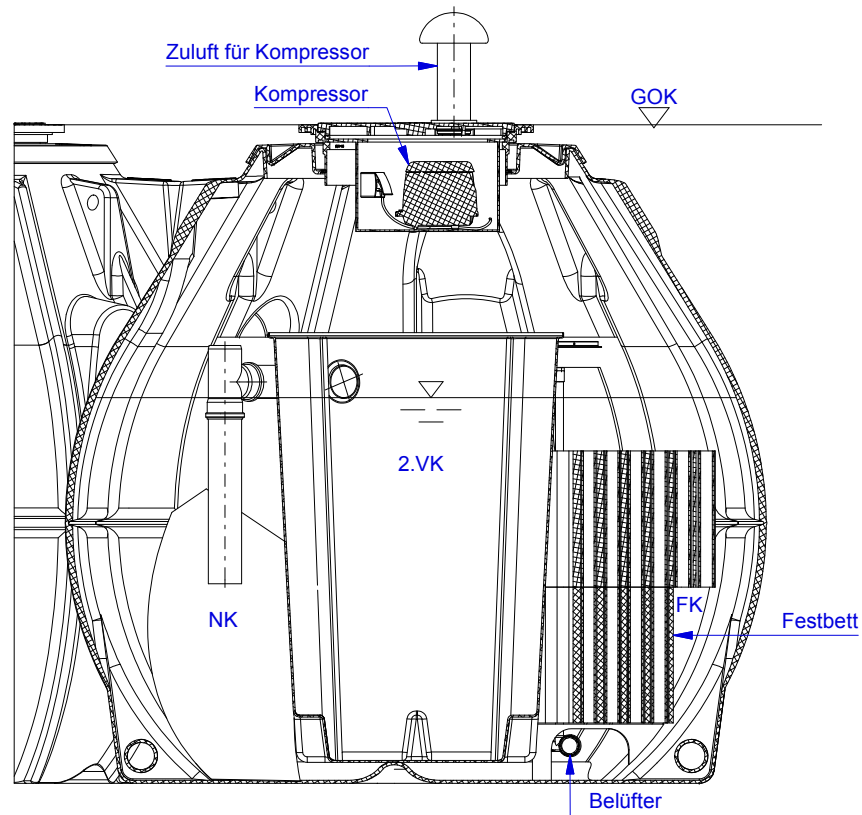

		Datum	Name	Schnitt B-B	3
Erstellt	20.11.2012	Sander			A4
Geändert	12.01.2016	Moritz		v1601	

(1 : 25)

DELPHIN Water Systems GmbH & Co. KG
 Rubbertstraße 46 ■ D-21109 Hamburg
 Tel.: +49 (0)40-766146-70
 Fax: +49 (0)40-766146-99