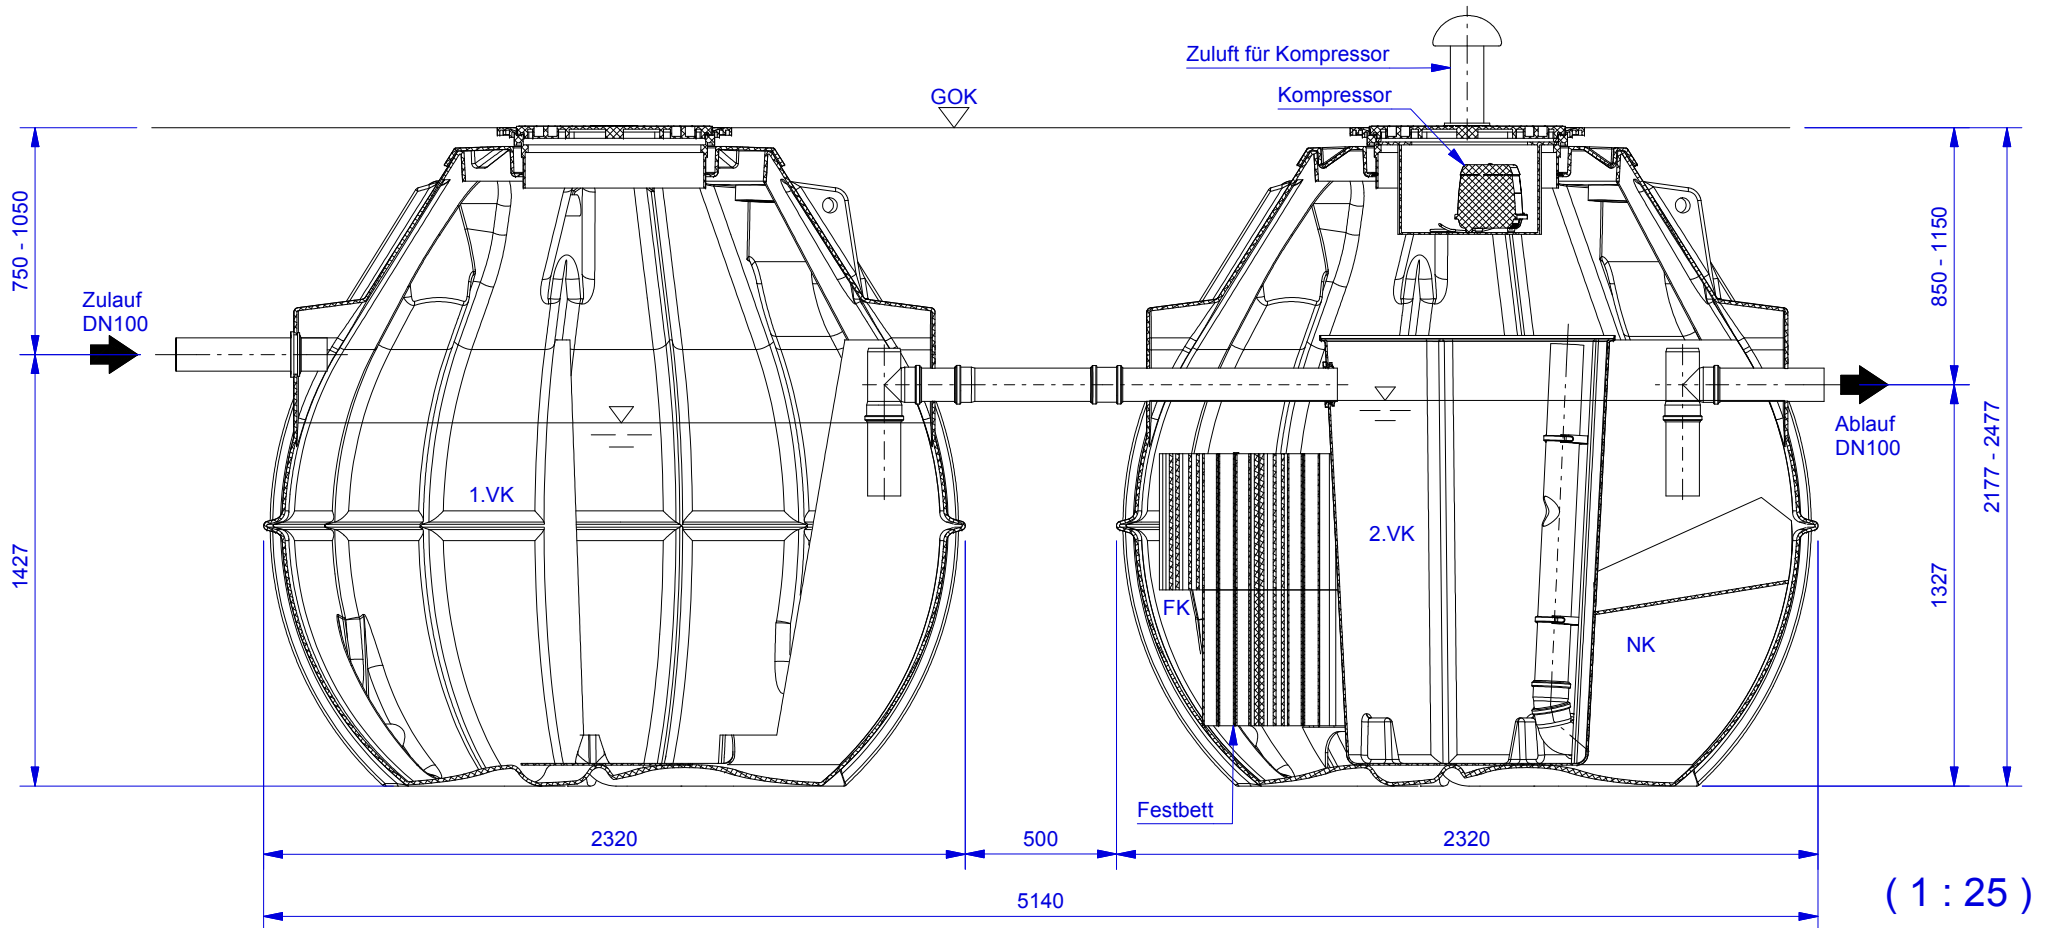

	Datum	Name	Schnitt horizontal	1
Erstellt	20.11.2012	Sander		A4
Geändert	12.01.2016	Moritz		v1601

DELPHIN Water Systems GmbH & Co. KG
 Rubbertstraße 46 ■ D-21109 Hamburg
 Tel.: +49 (0)40-766146-70
 Fax: +49 (0)40-766146-99