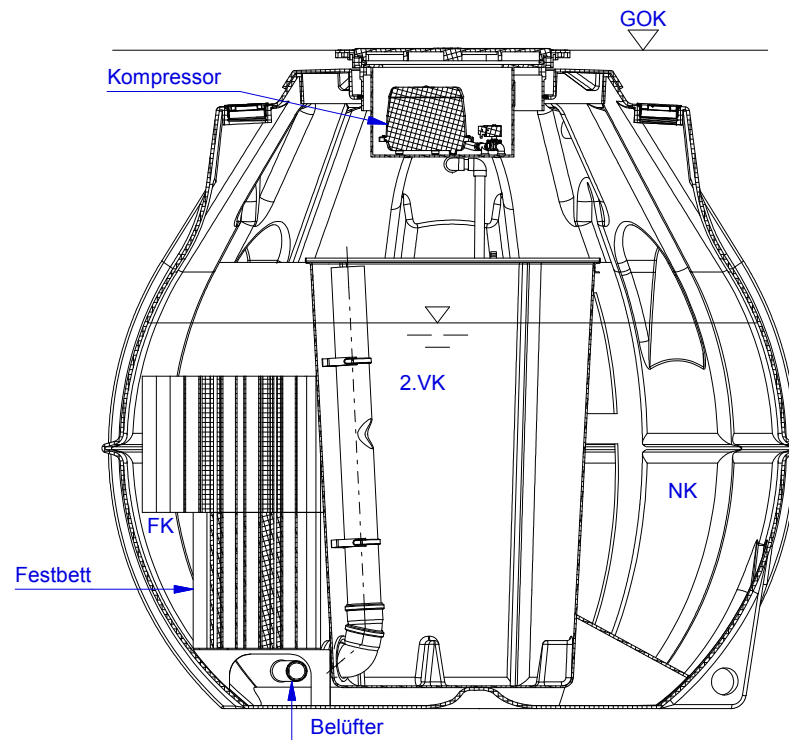

(1 : 25)

DELPHIN Water Systems GmbH & Co. KG

Rubbertstraße 46 ■ D-21109 Hamburg

Tel.: +49 (0)40-766146-70

Fax: +49 (0)40-766146-99

DELPHIN compact 10/D/2

Technische Änderungen vorbehalten
Subject to change without prior notice
Sujeto a cambios sin previo aviso
Sous réserve de modifications techniques
Технические изменения остаются производителю

		Datum	Name	Schnitt B-B	3
Erstellt	20.11.2012	Sander			A4
Geändert	12.01.2016	Moritz		v1601