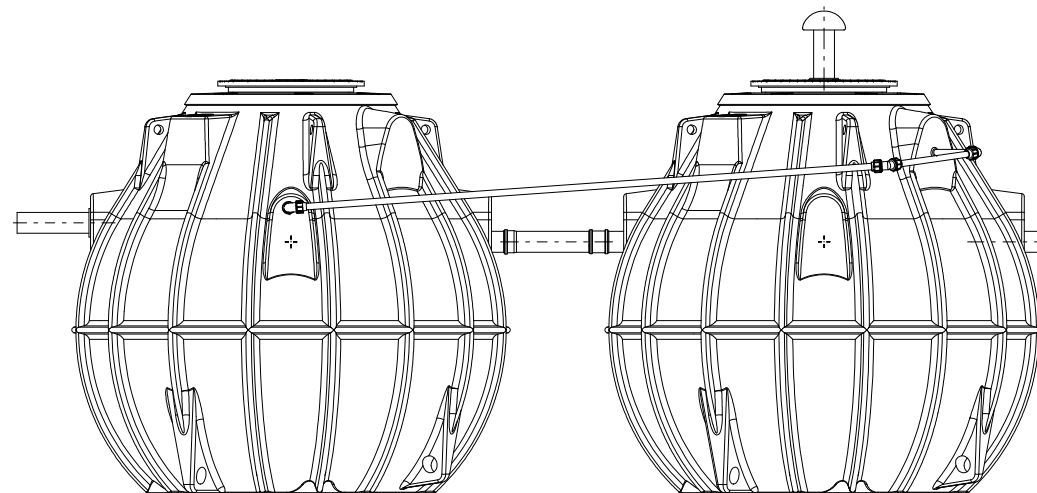

(1 : 40)

DELPHIN Water Systems GmbH & Co. KG

Rubbertstraße 46 ■ D-21109 Hamburg

Tel.: +49 (0)40-766146-70

Fax: +49 (0)40-766146-99

DELPHIN compact 12/C/2

Technische Änderungen vorbehalten
Subject to change without prior notice
Sujeto a cambios sin previo aviso
Sous réserve de modifications techniques
Технические изменения остаются производителю

		Datum	Name	Ansichten	5	
Erstellt	20.11.2012	Sander				A4
Geändert	12.01.2016	Moritz			v1601