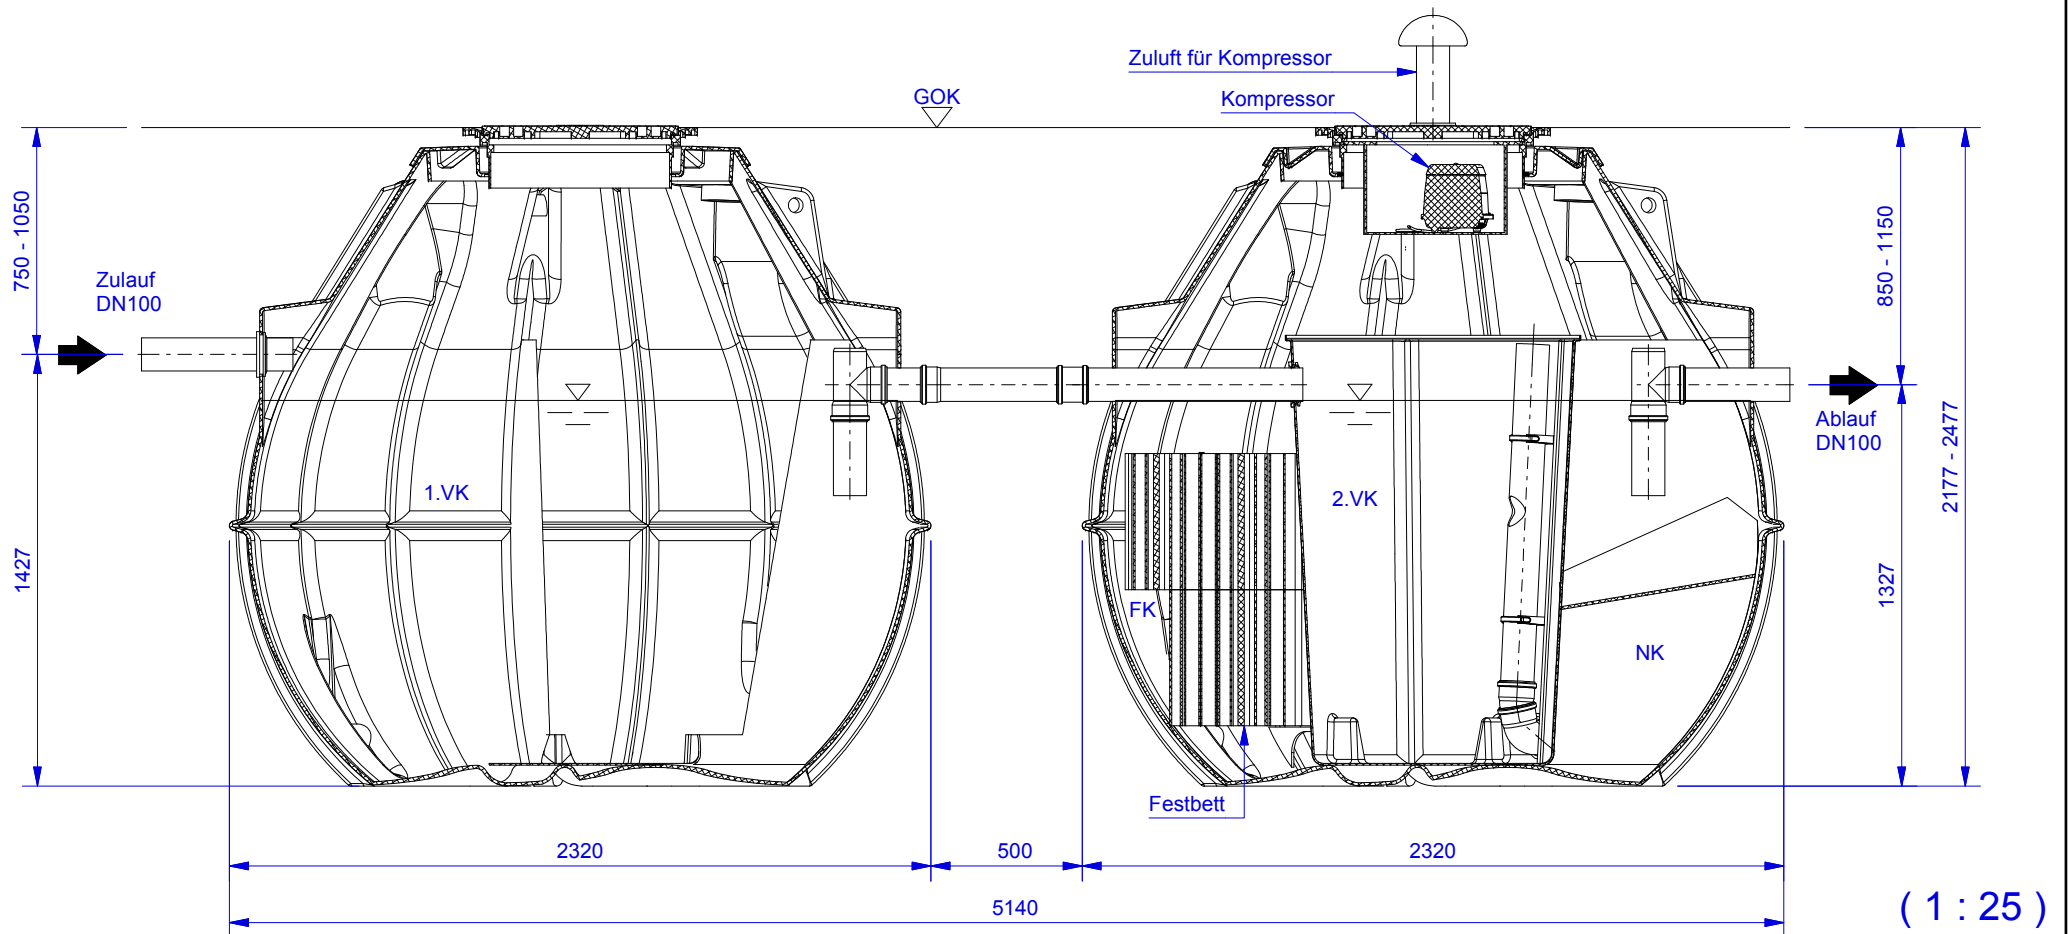

		Datum	Name	Schnitt horizontal	1
Erstellt	20.11.2012	Sander			A4
Geändert	12.01.2016	Moritz		v1601	

DELPHIN Water Systems GmbH & Co. KG
 Rubbertstraße 46 ■ D-21109 Hamburg
 Tel.: +49 (0)40-766146-70
 Fax: +49 (0)40-766146-99