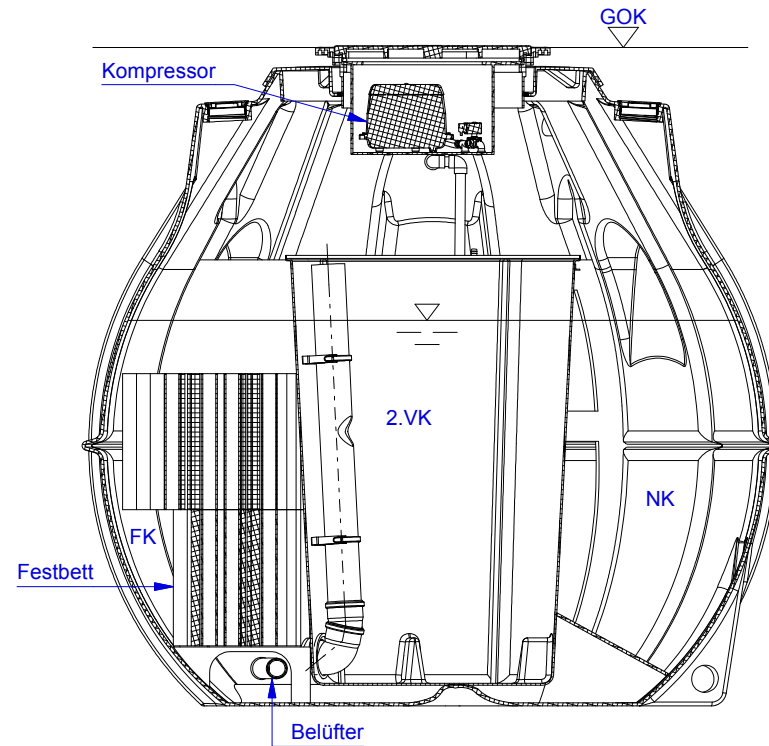

(1 : 25)

DELPHIN Water Systems GmbH & Co. KG

Rubbertstraße 46 ■ D-21109 Hamburg

Tel.: +49 (0)40-766146-70

Fax: +49 (0)40-766146-99

DELPHIN compact 12/C/2

Technische Änderungen vorbehalten
Subject to change without prior notice
Sujeto a cambios sin previo aviso
Sous réserve de modifications techniques
Технические изменения остаются производителю

		Datum	Name	Schnitt B-B	3	
Erstellt	20.11.2012	Sander				A4
Geändert	12.01.2016	Moritz		v1601