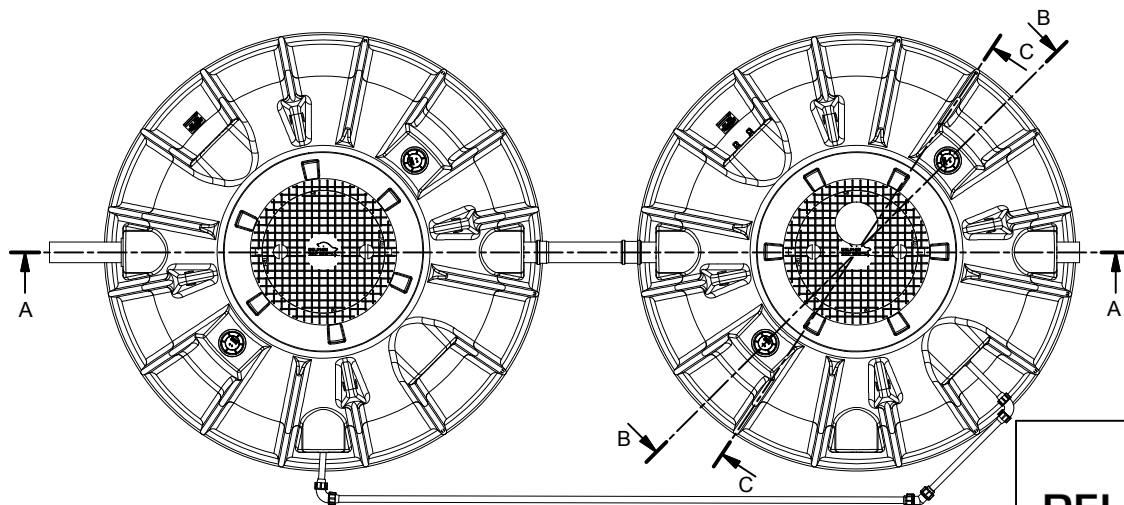

(1 : 40)

DELPHIN Water Systems GmbH & Co. KG

Rubbertstraße 46 ■ D-21109 Hamburg

Tel.: +49 (0)40-766146-70

Fax: +49 (0)40-766146-99

DELPHIN compact 12/C/2

Technische Änderungen vorbehalten
Subject to change without prior notice
Sujeto a cambios sin previo aviso
Sous réserve de modifications techniques
Технические изменения остаются производителю

		Datum	Name	Ansichten	5	
Erstellt	20.11.2012	Sander				A4
Geändert	12.01.2016	Moritz			v1601