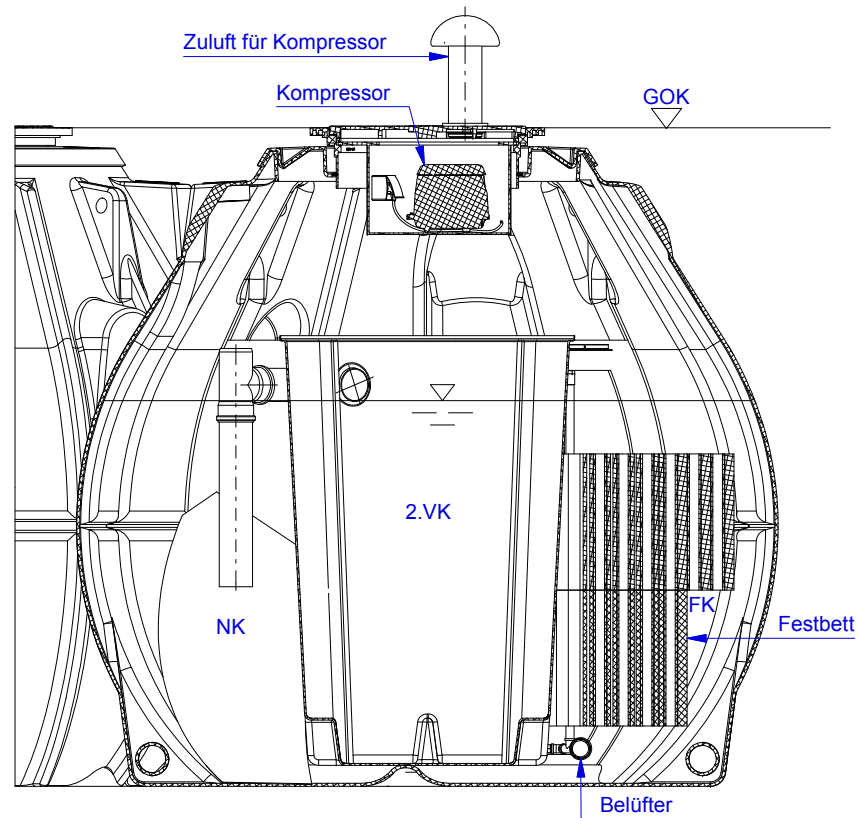

		Datum	Name	Schnitt B-B	3
Erstellt	20.11.2012	Sander			
Geändert	12.01.2016	Moritz		v1601	

(1 : 25)

DELPHIN Water Systems GmbH & Co. KG

Rubbertstraße 46 ■ D-21109 Hamburg

Tel.: +49 (0)40-766146-70

Fax: +49 (0)40-766146-99